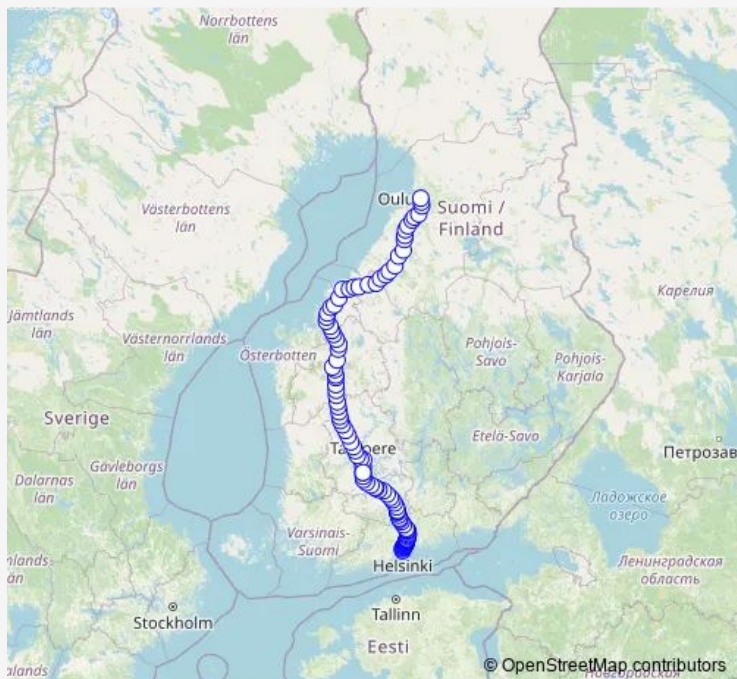

Thursday —

Friday —

Saturday 12:24

Sunday 12:24

Route info

Direction: Helsinki

Stops: 103

Trip Duration: 5 hour 24 min

■ IC 25 — Helsinki - Oulu

Purola

Jokela

Palopuro

Hyvinkää

Hyvinkää Paavola

Riihimäki Arolampi

Riihimäki