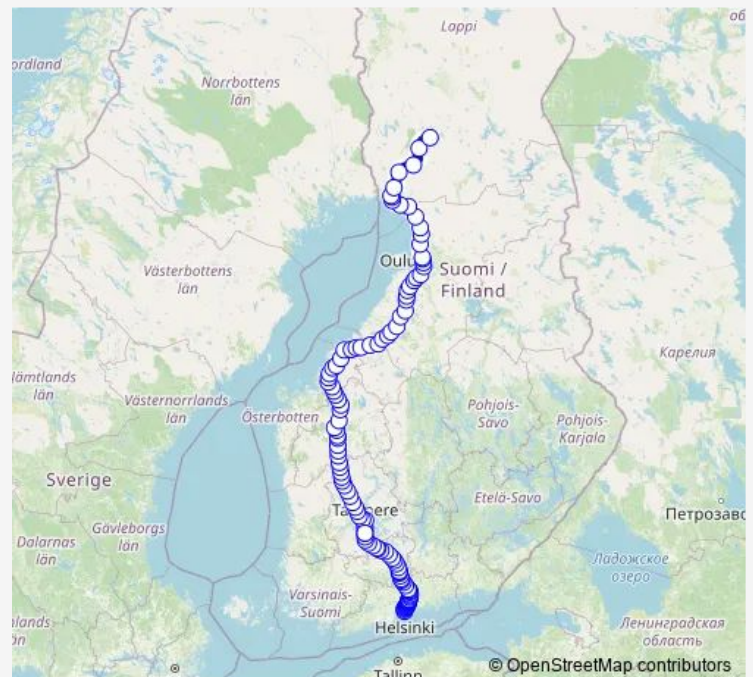

Thursday 12:24

Friday 12:24

Saturday —

Sunday 12:24

Route info

Direction: Helsinki

Stops: 118

Trip Duration: 7 hour 59 min

■ IC 25 — Helsinki - Rovaniemi

Purola

Jokela

Palopuro

Hyvinkää

Hyvinkää Paavola

Riihimäki Arolampi

Riihimäki