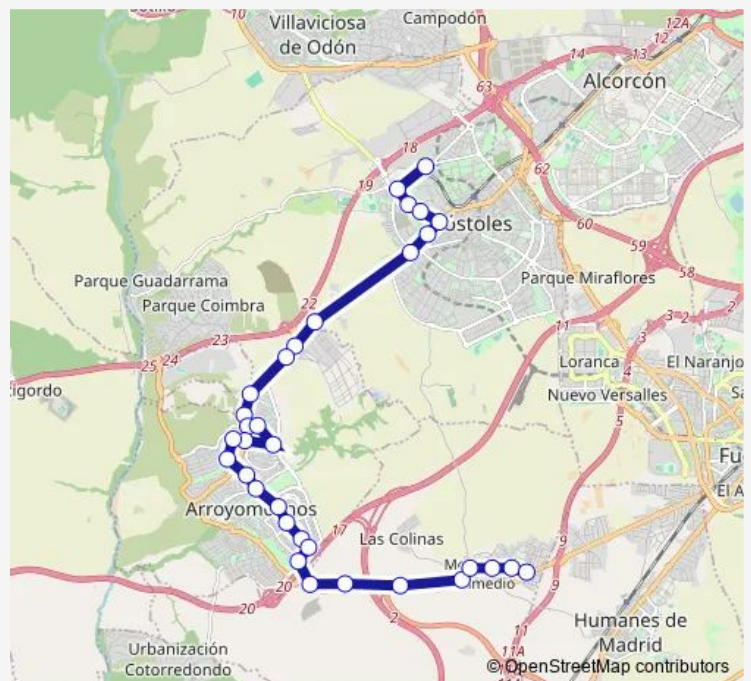

Av.Unión Europea-Línea DE LA Concepción

Av.Unión Europea-Torre vieja

Av.Unión Europea-Bélgica

Ctra.Fuenlabrada-Serranillos

Ctra.Fuenlabrada-Urb.El Castillo

Ctra.Fuenlabrada-Urb.La Rinconada

Ctra.M413-Granja Bovina

Ctra.M413-Finca LOS Coroneles

Ctra.M413-Cerámica

Ctra.M413-Parque Primero DE Mayo

Cºla Dehesa-Complejo Deportivo

Ctra.Las Colinas-Urb.Las Colinas

Route schedule

Av.Portugal-Est.Móstoles Central — Leganés-Centro DE Salud Mental

Monday	—
Tuesday	—
Wednesday	—
Thursday	—
Friday	00:20-23:10
Saturday	00:20-23:10
Sunday	—

Route info

Direction: Av.Portugal-Est.Móstoles Central

Stops: 43

Trip Duration: 1 hour 15 min

498 — Móstoles - Arroyomolinos - Moraleja DE Enmedio **BusMaps**

Cºla Dehesa-Complejo Deportivo

Av.Arroyomolinos-SAN Isidoro Labrador

Av.Fuenlabrada-Humanes

Caléndula-Urb.Los Salmueros

Av.Fuenlabrada-Urb.Los Olivos

Av.Fuenlabrada-Pol.Ind.San Millán

Av.Industria-Pol.Ind.El Lomo