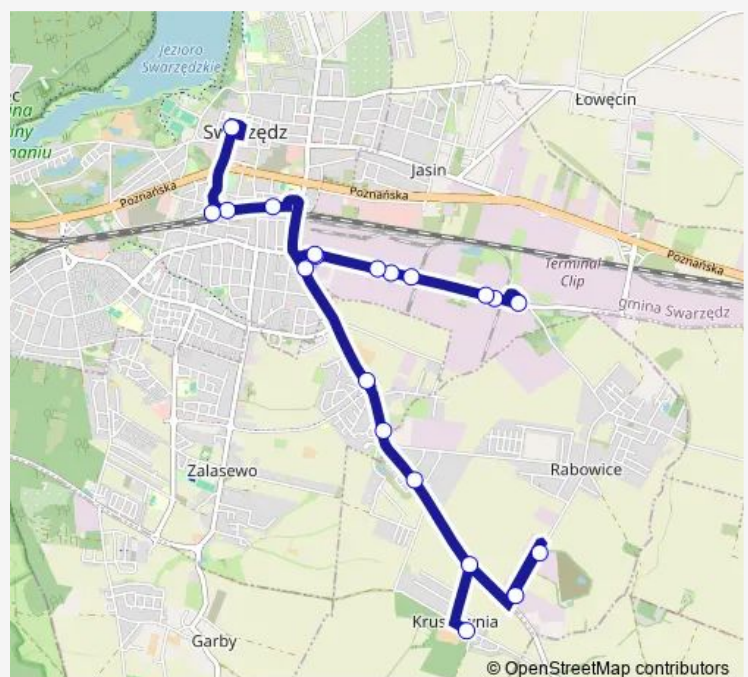

Swarzędz/Węzeł Przesiadkowy

Swarzędz/Rynek

Swarzędz/Dworzec Kolejowy

Swarzędz/Kościuszki

Swarzędz/Rabowicka

Jasin/Rabowicka I

Jasin/Rabowicka li

Jasin/Rabowicka Pętla

Route schedule

Swarzędz/Węzeł Przesiadkowy — Jasin/Rabowicka Pętla

Monday 05:36-21:40

Tuesday 05:36-21:40

Wednesday 05:36-21:40

Thursday 05:36-21:40

Friday 05:36-21:40

Saturday 22:00

Sunday —

Route info

Direction: Swarzędz/Węzeł Przesiadkowy

Stops: 8

Trip Duration: 0 hour 10 min

498 — Kruszewnia Pętla - Swarzędz Węzeł Przesiadkowy|Swarzędz Węzeł Przesiadkowy - ...

Direction

Kruszewnia/Pętla — Swarzędz/Węzeł Przesiadkowy

20 stops

[Open route schedule](#)

Kruszewnia/Pętla

Rabowice/Świerkowa

Rabowice/Składowisko

Kruszewnia/Czarsoleska

Kruszewnia/Os. Izabelin

Zalasewo/Olszynowa