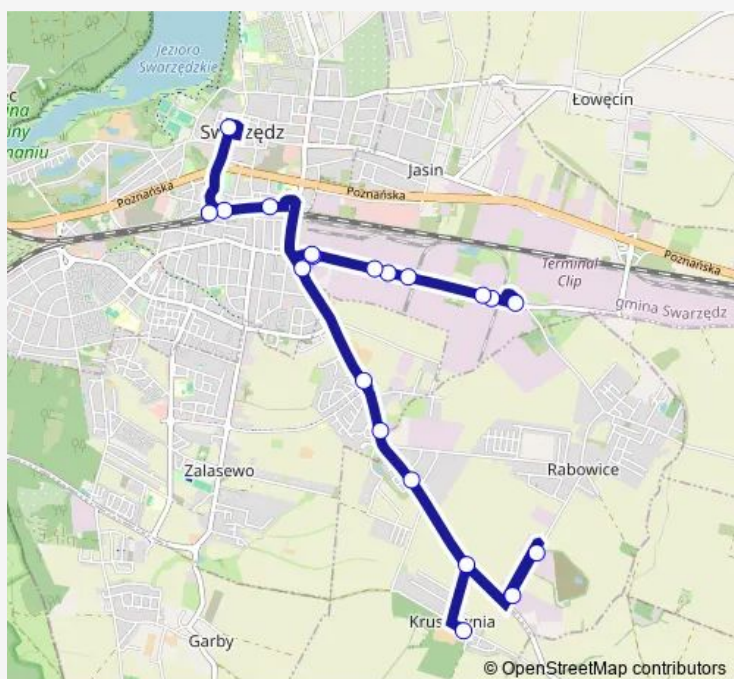

Swarzędz/Węzeł Przesiadkowy

Swarzędz/Rynek

Swarzędz/Dworzec Kolejowy

Swarzędz/Kościuszki

Swarzędz/Rabowicka

Jasin/Rabowicka I

Jasin/Rabowicka li

Jasin/Rabowicka Pętla

Route schedule

Swarzędz/Węzeł Przesiadkowy — Jasin/Rabowicka Pętla

Monday 05:36-21:40

Tuesday 05:36-21:40

Wednesday 05:36-21:40

Thursday 05:36-21:40

Friday 05:36-21:40

Saturday 22:00

Sunday —

Route info

Direction: Swarzędz/Węzeł Przesiadkowy

Stops: 8

Trip Duration: 0 hour 10 min

498 — Kruszewnia Pętla - Swarzędz Węzeł Przesiadkowy|Swarzędz Węzeł Przesiadkowy - ...

Direction

Kruszewnia/Pętla — Swarzędz/Węzeł Przesiadkowy

20 stops

[Open route schedule](#)

Kruszewnia/Pętla

Rabowice/Świerkowa

Rabowice/Składowisko

Kruszewnia/Czarsoleska

Kruszewnia/Os. Izabelin

Zalasewo/Olszynowa