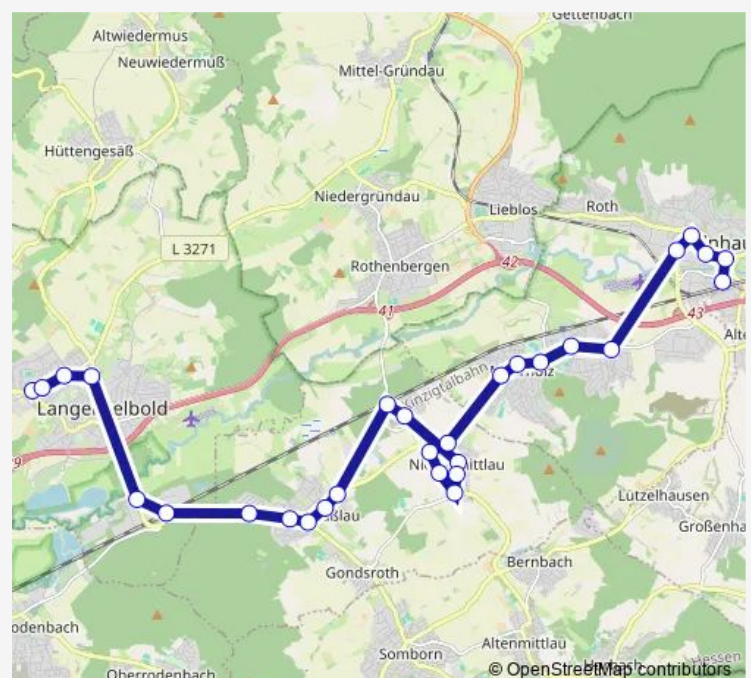

Gelnhausen-Meerholz Am Bruchweg

Gelnhausen-Meerholz Raiffeisenbank

Gelnhausen-Meerholz Schloß

Gelnhausen-Hailer Eisenbahnstraße

Gelnhausen-Hailer Apotheke

Gelnhausen Schulzentrum

### Route schedule

Langenselbold Käthe-Kollwitz Schule — Gelnhausen Schulzentrum

Monday	—
Tuesday	—
Wednesday	—
Thursday	12:35
Friday	12:35
Saturday	—
Sunday	—

### Route info

Direction: Langenselbold Käthe-Kollwitz Schule

Stops: 16

Trip Duration: 0 hour 33 min