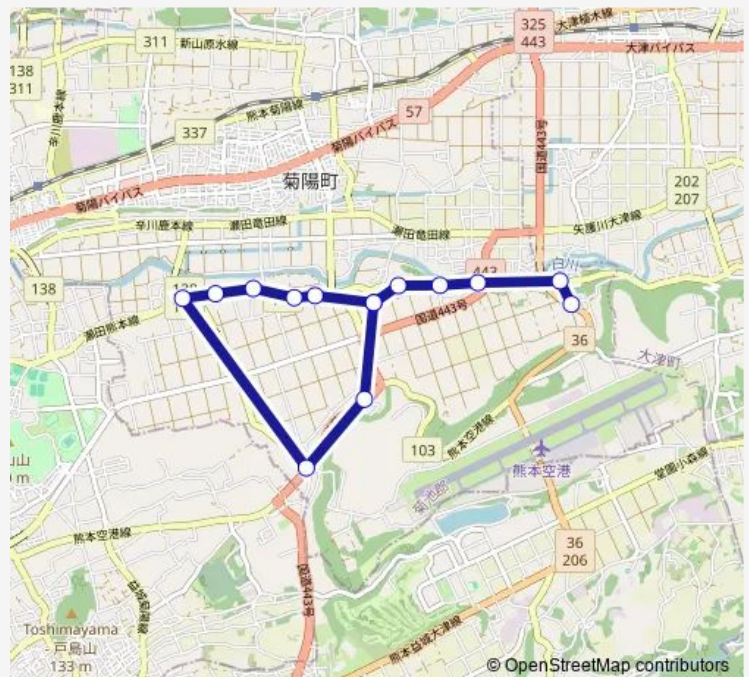

Bus 曲手→→戸次上村

[Go to website](#)

Direction

曲手 (菊陽巡回バス) — 戸次上村 (菊陽循環)

14 stops

[Open route schedule](#)

曲手 (菊陽巡回バス)

上辛川東 (菊陽循環)

上辛川

下辛川

農協倉庫前 (菊陽循環)

井口

道明入口 (菊陽町循環)

熊本リハビリテーション前

曲手 (菊陽巡回バス)

曲手東 (菊陽循環)

上村 (大津)

馬場楠

戸次 (菊陽巡回バス)

戸次上村 (菊陽循環)

Route schedule

曲手 (菊陽巡回バス) — 戸次上村 (菊陽循環)

Monday 16:05-16:45

Tuesday 16:05-16:45

Wednesday 16:05-16:45

Thursday 16:05-16:45

Friday 16:05-16:45

Saturday —

Sunday —

Route info

Direction: 曲手 (菊陽巡回バス)

Stops: 14

Trip Duration: 0 hour 28 min

■ 曲手→→戸次上村