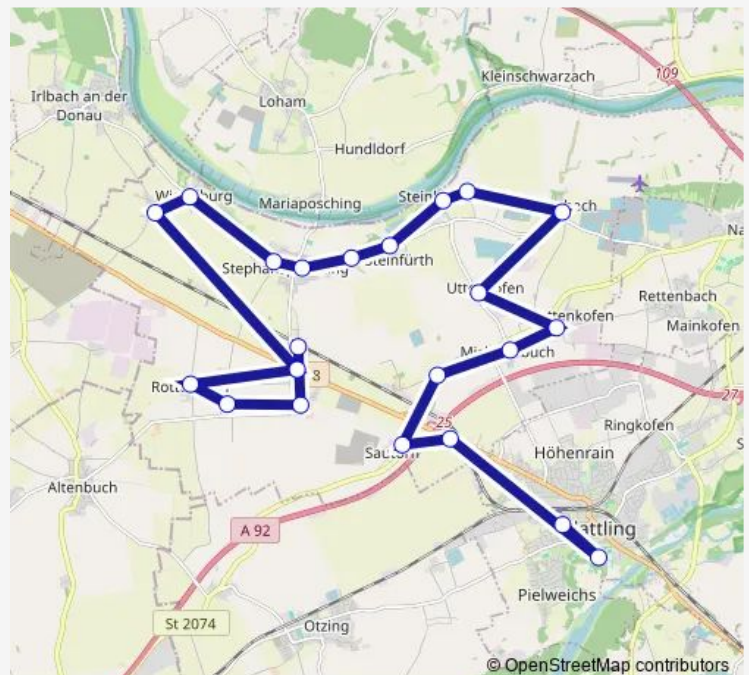

Saturday —

Sunday —

Route info

Direction: Stephansposching, Bf

Stops: 25

Trip Duration: 0 hour 57 min

Plattling, Dr. Kiefl Straße

Plattling, Ludwigsplatz

Plattling, Mittelschule

Plattling, Grundschule

Direction

Plattling, Grundschule — Stephansposching, Bf

22 stops

[Open route schedule](#)

Plattling, Grundschule

Plattling, Mittelschule