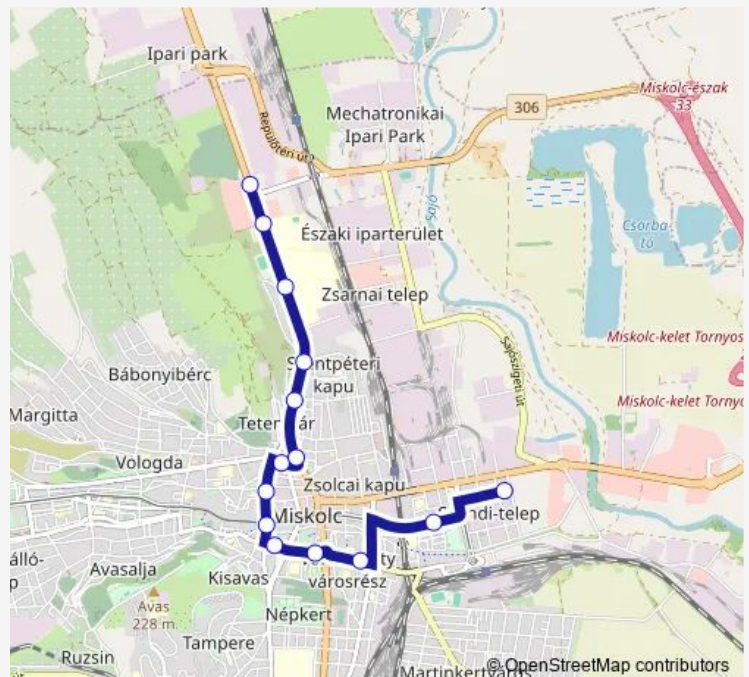

Vörösmarty városrész

Szemere utca

Villanyrendőr

Hősök tere

Petőfi tér

Szeles utca

Álmos utca

Levente vezér utca

Thursday 02:57-05:17

Friday 02:57-05:17

Saturday 02:57-07:07

Sunday 02:57-07:07

Route info

Direction: Szondi György utca

Stops: 14

Trip Duration: 0 hour 16 min

14g — Szondi György utca - Repülőtér

Direction

Repülőtér/Bosch — Szondi György utca

14 stops

[Open route schedule](#)

Repülőtér/Bosch

Napsugár otthon

Megyei Kórház

Thursday 00:30-23:25

Friday 00:30-23:25

Saturday 00:30-23:25

Sunday 00:30-23:25

Route info

Direction: Repülőtér/Bosch

Stops: 14

Trip Duration: 0 hour 18 min