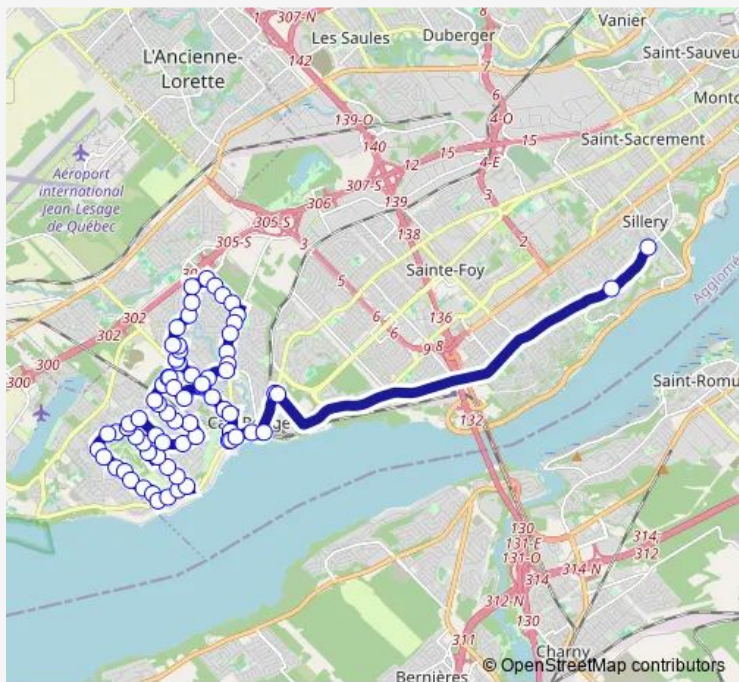

Direction
Jésus-Marie — J-C-Cantin/2478
75 stops
[Open route schedule](#)

- Jésus-Marie
- Du Buisson
- Dom. Cataracqui
- G.-Fauteux
- De Lantagnac
- R.-Masson
- Pères Maristes
- Ste-Foy
- St-Félix/2457
- de F.-Roy
- St-Félix/2459
- Chaudière/2460
- Gallion-du-Roy
- Chaudière/2084
- Michener
- St-Régis
- du Domaine/2088
- L.-A.-Desjardins
- Chaudière/5482
- Provancher/2025
- C.-A.-Roy

Route schedule
Jésus-Marie — J-C-Cantin/2478

Monday	15:28
Tuesday	15:28
Wednesday	15:28
Thursday	15:28
Friday	15:28
Saturday	—
Sunday	—

Route info
Direction: Jésus-Marie
Stops: 75
Trip Duration: 0 hour 59 min