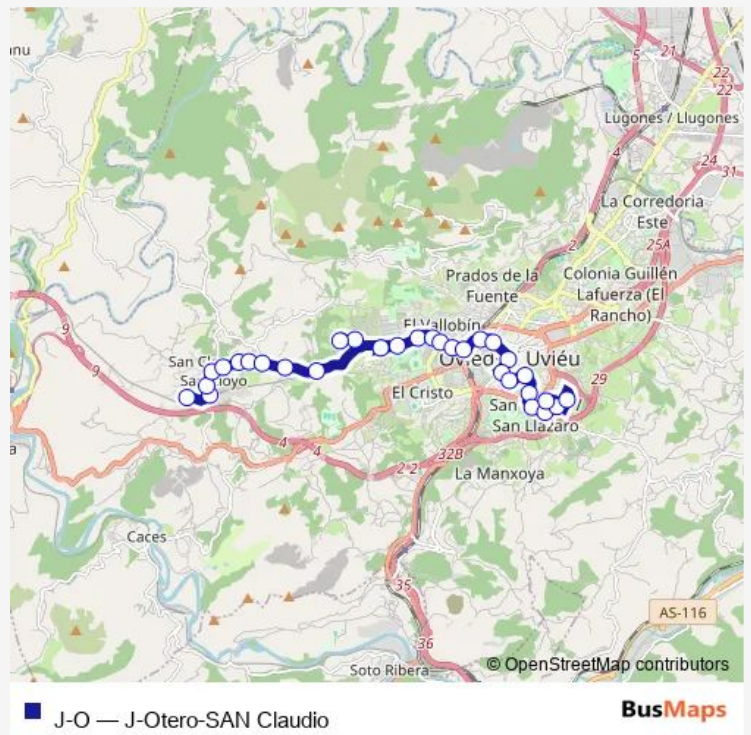

Bus J-O J-Otero-SAN Claudio

[Go to website](#)

Direction
 [CIDA] Polideportivo Cida [CTA 07534] —
 [OVIEDO/UVIÉU] Julián Cañedo [CTA 07457]

31 stops

[Open route schedule](#)

- [CIDA] Polideportivo Cida [CTA 07534]
- [SAN CLAUDIO/SAN CLOYO] Estación FEVE San Claudio [CTA 07531]
- [RIBERO|Rivero] Casa Sandalio [CTA 07528]
- [SAN ROQUE] San Roque [CTA 07525]
- [CABAÑA, LA] La Cruz 1 [CTA 07519]
- [CRUZ, LA] La Cruz 2 - San Claudio [CTA 07517]
- [CRUZ, LA] El Bloque [CTA 07515]
- [LLORAL, LA] La Lloral [CTA 07513]
- [Pedruño] Las Mazas [Cta 04124]
- [MACES, LES|Mazas, Las] Les Maces [CTA 07511]
- [CAMPES, LES|Campas, Las] Les Campes 1 [CTA 07507]
- [CAMPES, LES|Campas, Las] Les Campes 2 [CTA 07508]
- [OVIEDO/UVIÉU] Isidoro Rodríguez [CTA 16883]
- [OVIEDO/UVIÉU] Martínez Cachero [CTA 16910]
- [OVIEDO/UVIÉU] Pórticos 2 [CTA 16887]
- [OVIEDO/UVIÉU] San Antonio [CTA 07499]
- [Oviedo/Uviéu] Argañosa - Puente Nuevo [Cta 04126]
- [OVIEDO/UVIÉU] Puente de la Argañosa [CTA 07498]
- [OVIEDO/UVIÉU] Samuel Sánchez [CTA 16833]
- [OVIEDO/UVIÉU] Independencia - Minas [CTA 07396]

Route schedule

[CIDA] Polideportivo Cida [CTA 07534] —
 [OVIEDO/UVIÉU] Julián Cañedo [CTA 07457]

Monday	06:30-23:00
Tuesday	06:30-23:00
Wednesday	06:30-23:00
Thursday	06:30-23:00
Friday	06:30-23:00
Saturday	06:30-23:00
Sunday	07:00-23:00

Route info

Direction: [CIDA] Polideportivo Cida [CTA 07534]
 Stops: 31
 Trip Duration: 0 hour 55 min

[OVIEDO/UVIÉU] Uría Centro [CTA 07397]

[OVIEDO/UVIÉU] Marqués de Santa Cruz [CTA 07405]

[OVIEDO/UVIÉU] Santa Susana - Instituto [CTA 07443]

Direction: [OVIEDO/UVIÉU] Julián Cañedo [CTA 07457]

Stops: 31

Trip Duration: 0 hour 55 min

[CRUZ, LA] El Bloque [CTA 07514]

[CRUZ, LA] La Cruz 2 - San Claudio [CTA 07516]

[CABAÑA, LA] La Cruz 1 [CTA 07518]