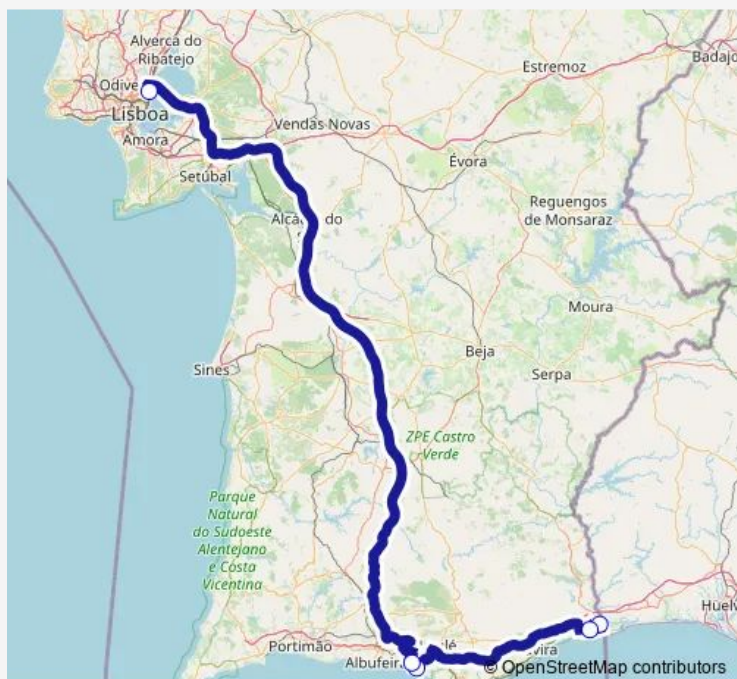

**Bus FlixBus 1034 Lisbon - Vila Real de Santo Antonio**[Go to website](#)**Direction**

Lisbon (Oriente) — Vila Real Santo António

5 stops

[Open route schedule](#)

Lisbon (Oriente)

Vilamoura

Quarteira (Bus Station)

Monte Gordo

Vila Real Santo António

**Route schedule**

Lisbon (Oriente) — Vila Real Santo António

Monday	06:10-17:35
Tuesday	06:10-16:35
Wednesday	06:10-16:35
Thursday	06:10-16:35
Friday	06:10-17:35
Saturday	06:10-17:35
Sunday	06:10-17:35

**Route info**

Direction: Lisbon (Oriente)

Stops: 5

Trip Duration: 4 hour 20 min

## Direction

Lisbon (Oriente) — Vila Real Santo António

4 stops

[Open route schedule](#)

Lisbon (Oriente)

Almancil

Monte Gordo

Vila Real Santo António