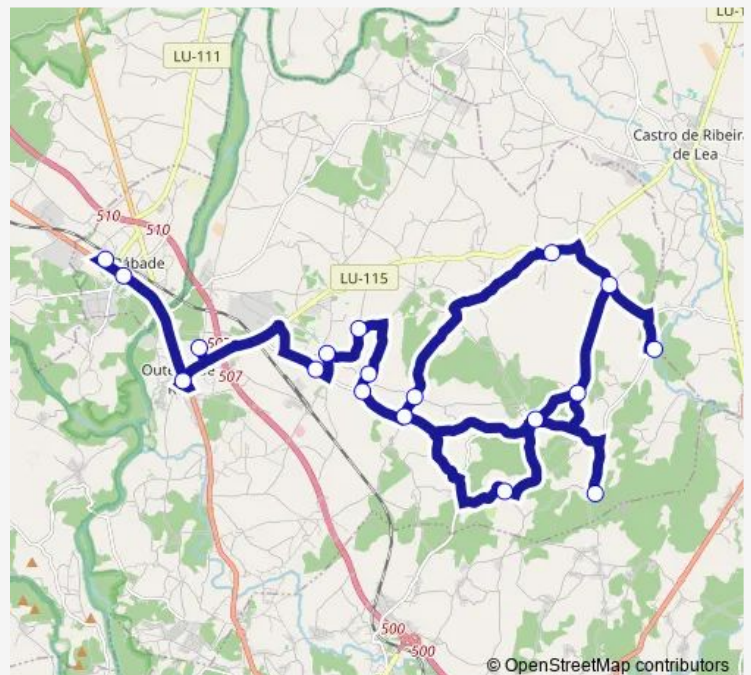

### Route schedule

Abeladoira — IES RÍO Miño

Monday 07:23

Tuesday 07:23

Wednesday 07:23

Thursday 07:23

Friday 07:23

Saturday —

### Route info

Direction: Abeladoira

Stops: 18

Trip Duration: 1 hour 2 min

■ Xg681001 — IES Río Miño-Abeladoira

BusMaps