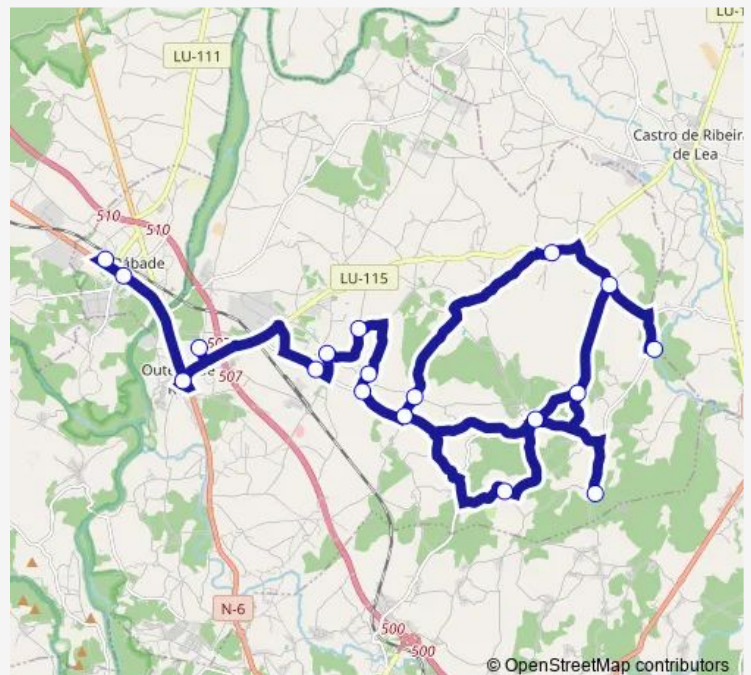

Route schedule

Abeladoira — IES RÍO Miño

Monday 07:23

Tuesday 07:23

Wednesday 07:23

Thursday 07:23

Friday 07:23

Saturday —

Sunday —

Route info

Direction: Abeladoira

Stops: 18

Trip Duration: 1 hour 2 min

XG681001 — IES Río Miño-Abeladoira

BusMaps

Direction

IES RÍO Miño — Abeladoira

18 stops

[Open route schedule](#)

IES RÍO Miño

Rábade

Cruz Vermella 1

A Palloza

Centro Penitenciario