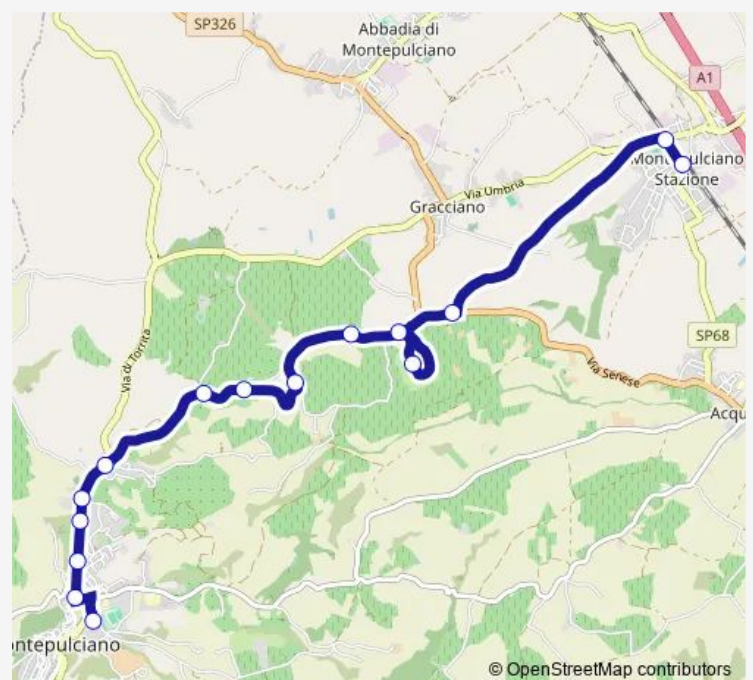

Montepulciano Ospedale

Montepulciano-Via Calamandrei

Montepulciano Autostazione

### Route schedule

Montepulciano Stazione F.S. — Montepulciano Autostazione

Monday	19:15
Tuesday	19:15
Wednesday	19:15
Thursday	19:15
Friday	19:15
Saturday	19:15
Sunday	—

### Route info

Direction: Montepulciano Stazione F.S.

Stops: 15

Trip Duration: 0 hour 15 min

## Route info

Direction: Montepulciano Autostazione

Stops: 15

Trip Duration: 0 hour 15 min