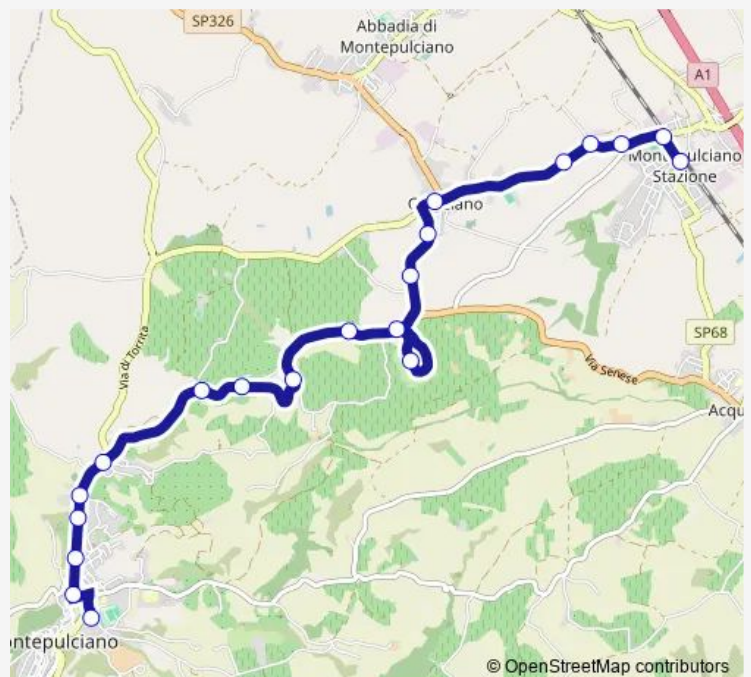

Nottola-Bv Montepulciano Scalo

Ospedale Di Nottola

Bv. Nottola

Montepulciano-Le Caggiole, 18 Sp 17

Montepulciano-Le Caggiole

Montepulciano-Le Caggiole, 31

Montepulciano-Le Caggiole

Bv. Corolle

Route info

Direction: Montepulciano Stazione F.S.

Stops: 15

Trip Duration: 0 hour 15 min

Direction

Montepulciano Autostazione — Montepulciano Stazione F.S.

15 stops

[Open route schedule](#)

Route info

Direction: Montepulciano Autostazione

Stops: 15

Trip Duration: 0 hour 15 min

Direction

Montepulciano Stazione F.S. — Montepulciano Autostazione

20 stops

[Open route schedule](#)

Wednesday 09:35-20:40

Thursday 09:35-20:40

Friday 09:35-20:40

Saturday 09:35-20:40

Sunday —

Route info

Direction: Montepulciano Stazione F.S.

Stops: 20