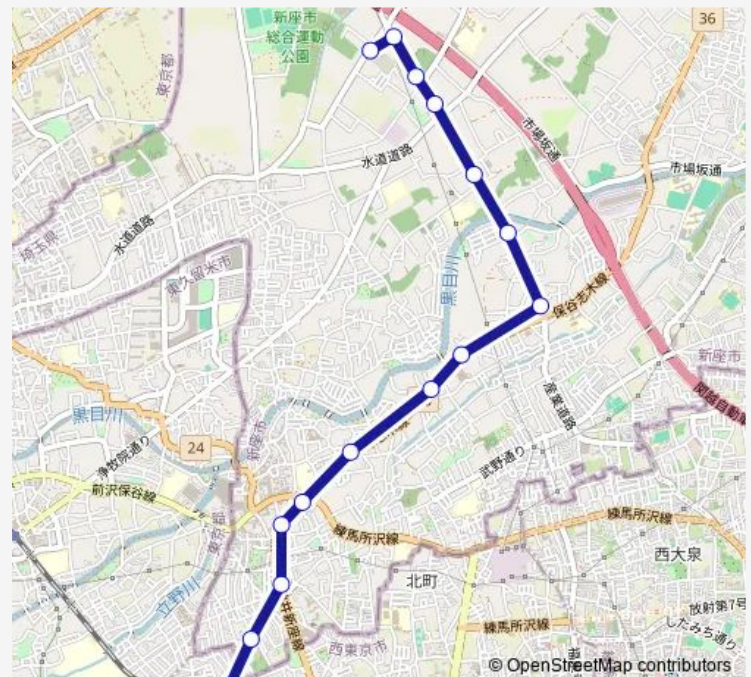

新座栗原郵便局

別れ道

栗原

火の見下

貝沼

道場

片山小学校

堀の内橋

福祉センター入口

新座市児童センター

本多一丁目

新座総合体育館入口

新座営業所

Route schedule

ひばりヶ丘駅北口 — 新座営業所

Monday	24:04-00:24 ⁺¹
Tuesday	24:04-00:24 ⁺¹
Wednesday	24:04-00:24 ⁺¹
Thursday	24:04-00:24 ⁺¹
Friday	24:04-00:24 ⁺¹
Saturday	23:35-24:00
Sunday	—

Route info

Direction: ひばりヶ丘駅北口

Stops: 15

Trip Duration: 0 hour 17 min

【ひばり77】深夜

BusMaps

【ひばり 7 7】深夜 Bus time schedules and route maps are available in an offline PDF at busmaps.com. Use the busmaps.com website to see live bus times, train schedule or subway schedule, and step-by-step directions for all public transit in Kiyose