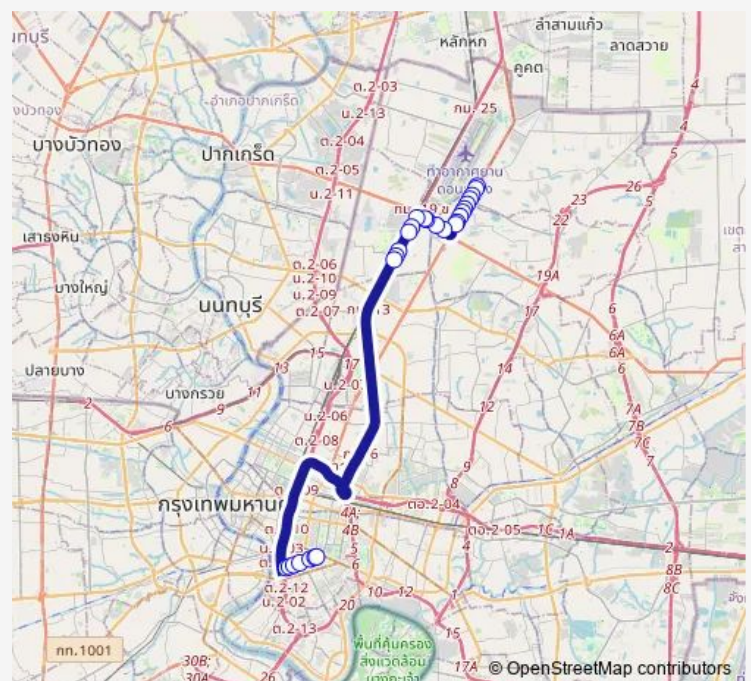

สโมสรตำรวจ / ไทยพีบีเอส;Police Club / Thai Pbs

หมู่บ้านสุขสรรค์;Suksan Village

Route schedule

จุดขึ้นลง;visual stop — จุดขึ้นลง;visual stop

Monday	00:00
Tuesday	00:00
Wednesday	00:00
Thursday	00:00
Friday	00:00
Saturday	00:00
Sunday	00:00

Route info

Direction: จุดขึ้นลง;visual stop

Stops: 27

Trip Duration: 0 hour 52 min

■ ต.151 — สะพานใหม่ - สีลม (ทางด่วน); Sapanmai - Silom (Highway)

โรงแรมรามากาเด้นซ์;Rama Gardens Hotel

เซ็นทรัลสิลมทาวเวอร์;Central Silom Tower