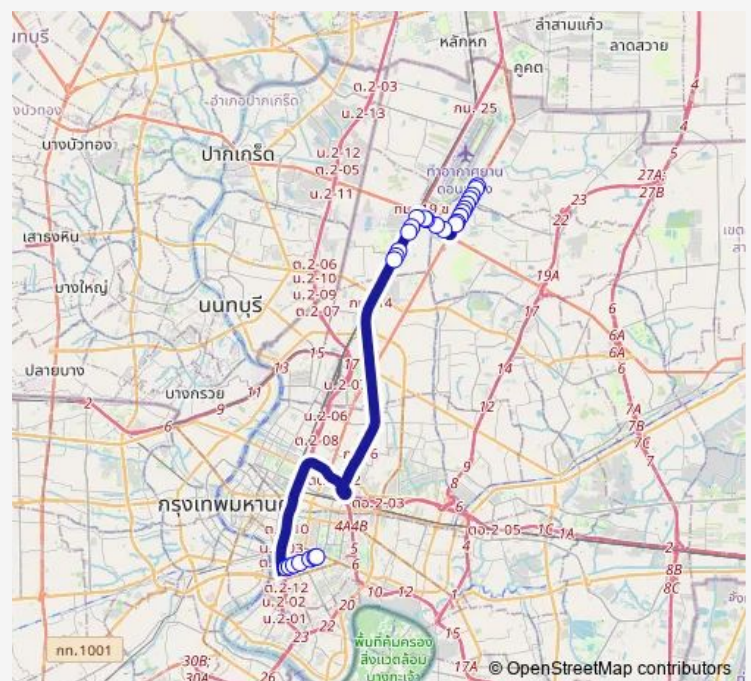

สโมสรตำรวจ / ไทยพีบีเอส;Police Club / Thai Pbs

หมู่บ้านสุขสรรค์;Suksan Village

Route schedule

จุดขึ้นลง;visual stop — จุดขึ้นลง;visual stop

Monday	00:00
Tuesday	00:00
Wednesday	00:00
Thursday	00:00
Friday	00:00
Saturday	00:00
Sunday	00:00

Route info

Direction: จุดขึ้นลง;visual stop

Stops: 27

Trip Duration: 0 hour 52 min

ต.151 — สะพานใหม่ - สีลม (ทางด่วน); Sapanmai - Silom (Highway)

โรงแรมรามากาเด้นซ์; Rama Gardens Hotel

เซ็นทรัลสิลมทาวเวอร์; Central Silom Tower