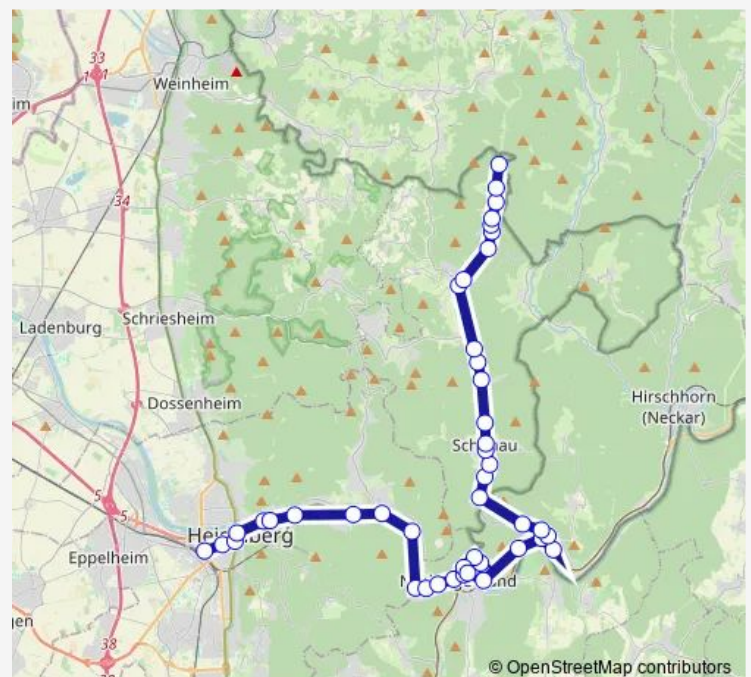

Direction

Heidelberg, Hauptbahnhof — Eiterbach, Ortsende

42 stops

[Open route schedule](#)

Heidelberg, Hauptbahnhof

Heidelberg, Stadtbücherei

Heidelberg, Seergarten

Heidelberg, Bismarckplatz

Neckarsteinach, Lederfabrik

Route schedule

Heidelberg, Hauptbahnhof — Eiterbach, Ortsende

Monday 12:17-15:21

Tuesday 12:17-15:21

Wednesday 12:17-15:21

Thursday 12:17-15:21

Friday 12:17-15:21

Saturday —

Sunday —

Route info

Direction: Heidelberg, Hauptbahnhof

Stops: 42

Trip Duration: 1 hour 16 min

Neckarsteinach, Sportplatz

Schönau b.H., Abzw. Lindenbach

Schönau b.H. Gewerbegebiet

Schönau b.H., Festplatz

Schönau b.H., Rathausstraße

Schönau b.H., Marktplatz

Schönau, Abzw.Schul-/Sportzent

Schönau b.H. Schul.u.Sportzen.

Altneudorf, Abzw. Klinge

Altneudorf, Krone