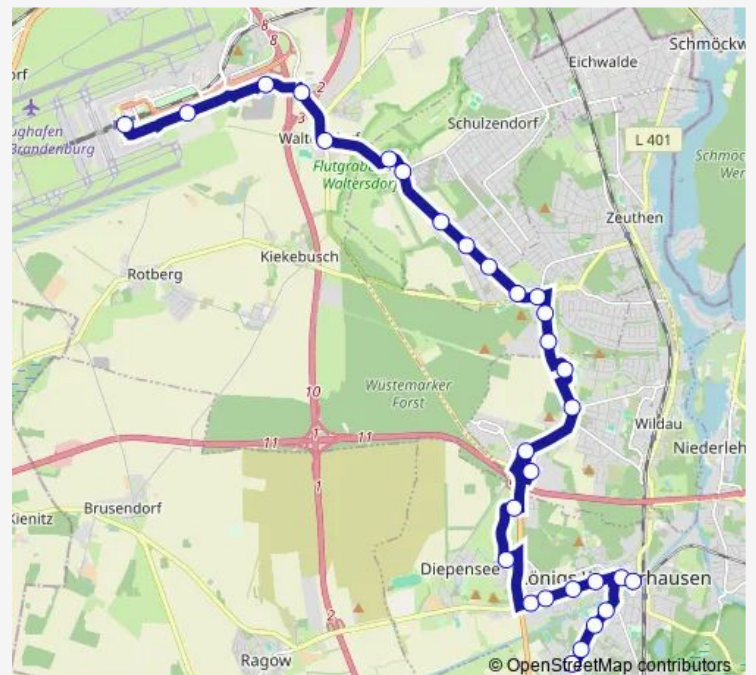

Wildau, Dorfaue

Wildau, Blumenkorso

Route schedule

Wildau, A10 Center — Wildau, Blumenkorso

Monday 21:00-22:00

Tuesday 21:00-22:00

Wednesday 21:00-22:00

Thursday 21:00-22:00

Friday 21:00-22:00

Saturday —

Sunday —

Route info

Direction: Wildau, A10 Center

Stops: 4

Trip Duration: 0 hour 5 min

735

Direction

Flughafen Ber — Königs Wusterhausen, Bettina-von-Arnim-Str.

30 stops

[Open route schedule](#)

Flughafen Ber

Schönefeld (bei Berlin), Hugo-Eckener-Allee

Schönefeld (bei Berlin), Kienberger Brücke

Waltersdorf (bei Berlin), Bohnsdorfer Weg

Waltersdorf (bei Berlin), Berliner Str.

Schulzendorf (LDS), Alt Schulzendorf

Schulzendorf (LDS), Miersdorfer Str.

Schulzendorf (LDS), Zum Mühlenschlag

Schulzendorf (LDS), Münchener Str.

Schulzendorf (LDS), Bremer Str.