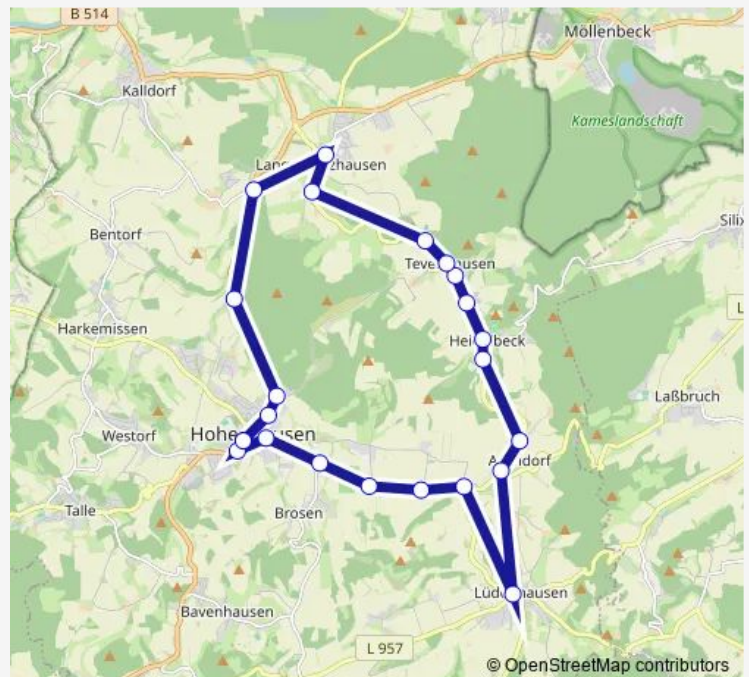

Kt-Bavenhausen, Mitte

Kt-Bavenhausen, Siedlung

Kt-Bavenhausen, Ehrenmal

Kt-Bavenhausen, Elend

Kt-Hohenhausen, Sandelberg

Kt-Hohenhausen, Lindenkrug

Kt-Hohenhausen, Lemgoer Str

Kt-Hohenhausen, Ortsmitte

Route schedule

Kt-Hohenhausen, Ortsmitte — Kt-Hohenhausen, Ortsmitte

Monday 14:27

Tuesday 14:27

Wednesday 14:27

Thursday 14:27

Friday 14:27

Saturday —

Sunday —

Route info

Direction: Kt-Hohenhausen, Ortsmitte

Stops: 20

Trip Duration: 0 hour 27 min

Direction

Kt-Hohenhausen, Ortsmitte — Kt-Hohenhausen, Ortsmitte

13 stops

[Open route schedule](#)

Kt-Hohenhausen, Ortsmitte

Kt-Bavenhausen, Schule

Kt-Bavenhausen, Siedlung

Kt-Bavenhausen, Ehrenmal

Kt-Osterhagen

Kt-Talle, Albernberg

Kt-Talle, Alter Krug