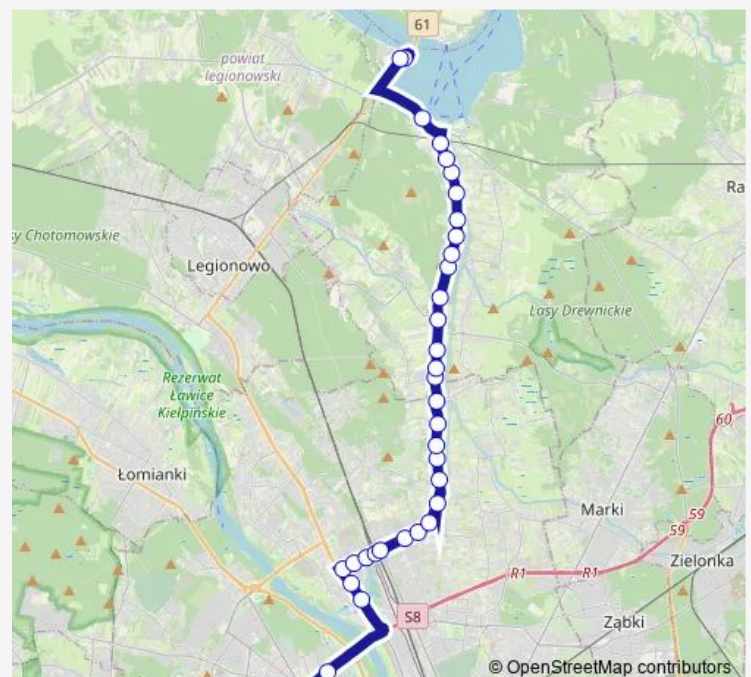

Kobiałka

Długorzeczna

Rembelszczyzna Grabina

Route schedule

Metro Marymont — Zegrze Płd.

Monday 06:30-22:10

Tuesday 06:30-22:10

Wednesday 06:30-22:10

Thursday 06:30-22:10

Friday 06:30-22:10

Saturday 07:10-19:10

Sunday 07:10-19:10

Route info

Direction: Metro Marymont

Stops: 35

Trip Duration: 0 hour 49 min

735 — Zegrze Płd. – Metro Marymont

BusMaps

Rembelszczyzna Gazownia

Rembelszczyzna

Stanisławów Pierwszy Przyleśna

Stanisławów

Stanisławów Pierwszy Aleksandrów

Nieporęt Głogi

Thursday 05:42-21:43

Friday 05:42-21:43

Saturday 06:44-18:44

Sunday 06:44-18:44

Route info

Direction: Zegrze Płd.

Stops: 38

Trip Duration: 0 hour 49 min