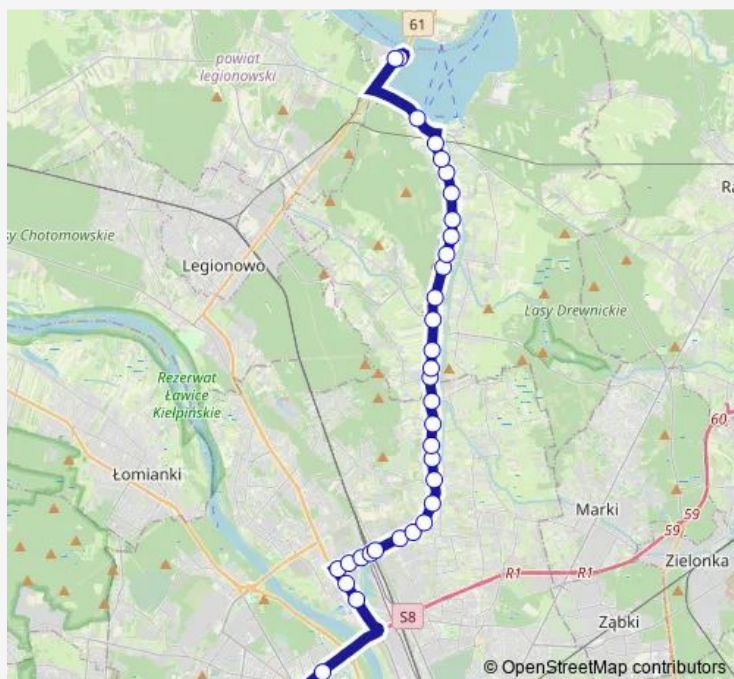

Rembelszczyzna Grabina 02

Route schedule

Metro Marymont 15 — Zegrze Płd. 03

Monday 06:30-22:10

Tuesday 06:30-22:10

Wednesday 06:30-22:10

Thursday 06:30-22:10

Friday 06:30-22:10

Saturday 07:10-19:10

Sunday 07:10-19:10

Route info

Direction: Metro Marymont 15

Stops: 35

Trip Duration: 0 hour 50 min

Rembelszczyzna Gazownia 02

Rembelszczyzna 02

PKP Nieporęt 02

Nieporęt Stokrotki 02

Zegrze Płd. 02

Zegrze Płd. 03

Direction

Zegrze Płd. 03 — Metro Marymont 01

37 stops

[Open route schedule](#)