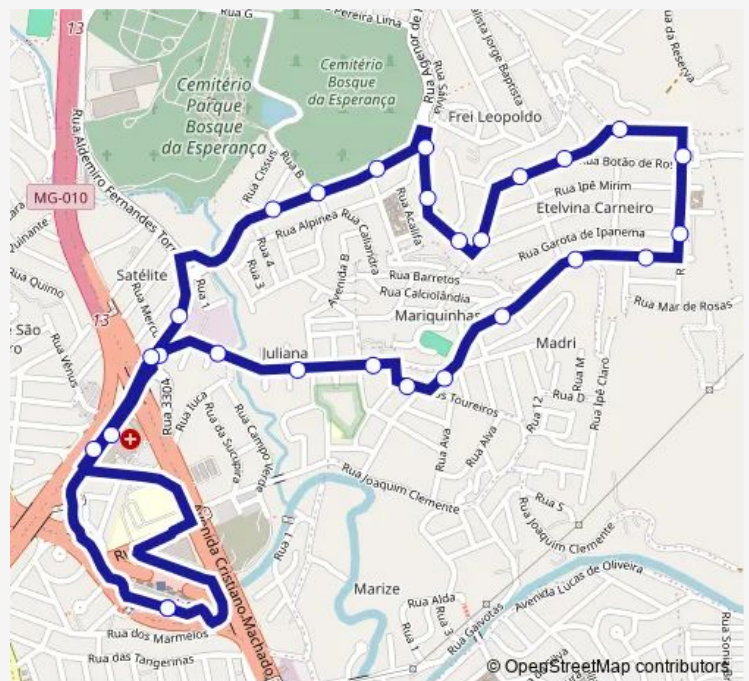

Bus 735 Estação Vilarinho/Juliana A

[Go to website](#)

Direction

Estação Vilarinho - Plataforma A6 — Estação Vilarinho - Plataforma A6

27 stops

[Open route schedule](#)

Estação Vilarinho - Plataforma A6

Rod Papa Joao Paulo II 300

Rua Maria Martins 10

Rua Maria Martins 86

Rua Maria Martins 398

Rua Maria Martins 550

Rua Dos Toureiros 98

Rua Praca Dos Touros 42

Rua Praca Dos Touros 290

Rua Ipe Do Campo 160

Rua Salvia 188

Rua Salvia 732

Rua Tipuana 811

Route schedule

Estação Vilarinho - Plataforma A6 — Estação Vilarinho - Plataforma A6

Monday	03:10-02:30 ⁺¹
Tuesday	03:10-02:30 ⁺¹
Wednesday	03:10-02:30 ⁺¹
Thursday	03:10-02:30 ⁺¹
Friday	03:10-02:30 ⁺¹
Saturday	00:30-02:30 ⁺¹
Sunday	00:30-02:30 ⁺¹

Route info

Direction: Estação Vilarinho - Plataforma A6

Stops: 27

Trip Duration: 0 hour 20 min

735 — Estação Vilarinho/Juliana A

Rua Tipuana 705

Rua Tipuana 525

Rua Aldemiro Fernandes Torres 961