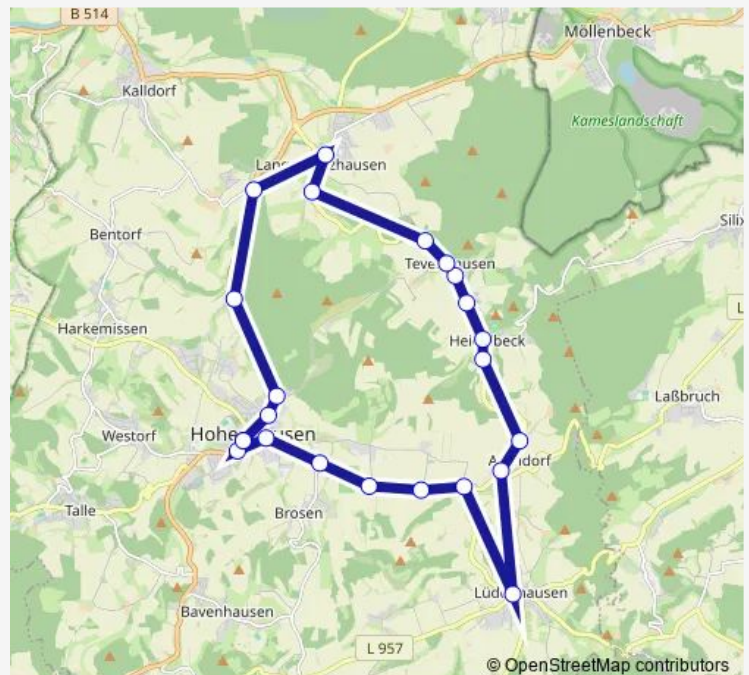

Kt-Bavenhausen, Mitte

Kt-Bavenhausen, Siedlung

Kt-Bavenhausen, Ehrenmal

Kt-Bavenhausen, Elend

Kt-Hohenhausen, Sandelberg

Kt-Hohenhausen, Lindenkrug

Kt-Hohenhausen, Lemgoer Str

Kt-Hohenhausen, Ortsmitte

Route schedule

Kt-Hohenhausen, Ortsmitte — Kt-Hohenhausen, Ortsmitte

Monday 14:27

Tuesday 14:27

Wednesday 14:27

Thursday 14:27

Friday 14:27

Saturday —

Sunday —

Route info

Direction: Kt-Hohenhausen, Ortsmitte

Stops: 20

Trip Duration: 0 hour 27 min

735

Direction

Kt-Hohenhausen, Ortsmitte — Kt-Hohenhausen, Ortsmitte

21 stops

[Open route schedule](#)

Kt-Hohenhausen, Ortsmitte

Kt-Langenholtzshn, Schule

Kt-Langenholtzshn, Mitte

Kt-Langenholtzshn, Meierkord

Kt-Tevenhausen, Tevenhauser S

Kt-Tevenhausen, In der Grund