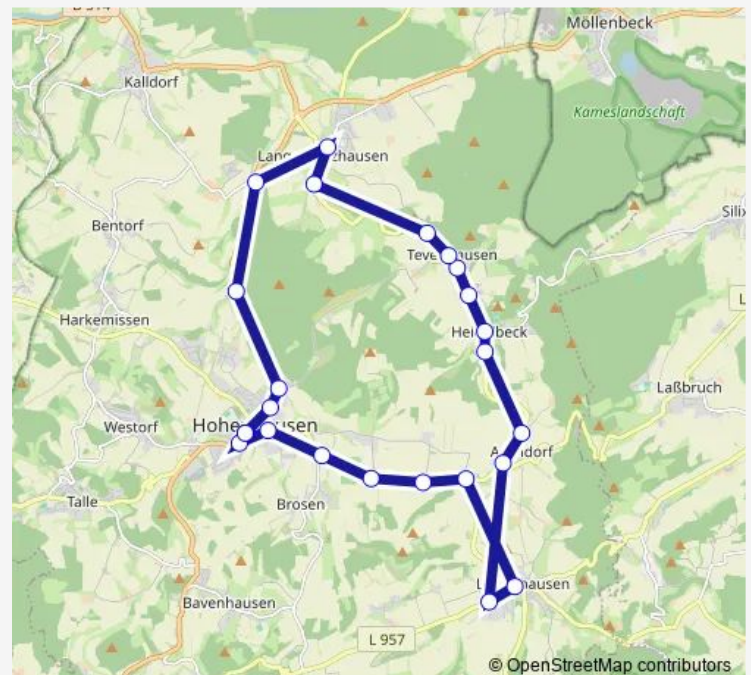

Kt-Bavenhausen, Mitte

Kt-Bavenhausen, Siedlung

Kt-Bavenhausen, Ehrenmal

Kt-Bavenhausen, Elend

Kt-Hohenhausen, Sandelberg

Kt-Hohenhausen, Lindenkrug

Kt-Hohenhausen, Lemgoer Str

Kt-Hohenhausen, Ortsmitte

Route schedule

Kt-Hohenhausen, Ortsmitte — Kt-Hohenhausen, Ortsmitte

Monday 14:27

Tuesday —

Wednesday —

Thursday —

Friday 14:27

Saturday —

Sunday —

Route info

Direction: Kt-Hohenhausen, Ortsmitte

Stops: 20

Trip Duration: 0 hour 27 min

Direction

Kt-Hohenhausen, Ortsmitte — Kt-Hohenhausen, Ortsmitte

21 stops

[Open route schedule](#)

Kt-Hohenhausen, Ortsmitte

Kt-Langenholzhsn, Schule

Kt-Langenholzhsn, Mitte

Kt-Langenholzhsn, Meierkord

Kt-Tevenhausen, Tevenhauser S

Kt-Tevenhausen, In der Grund

Kt-Tevenhausen, Ringstraße