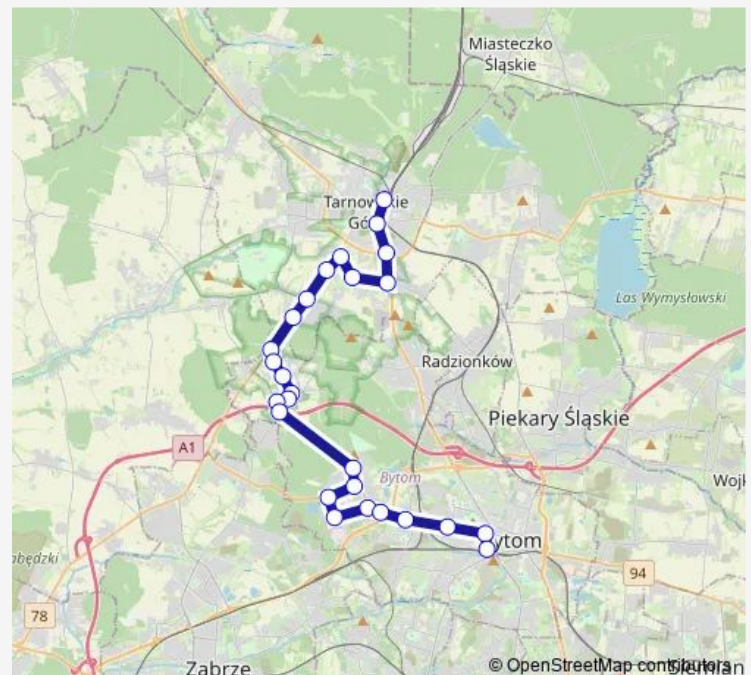

Saturday —

Sunday —

Route info

Direction: Bytom Dworzec

Stops: 29

Trip Duration: 0 hour 45 min

735

Tarnowskie Góry Torowa