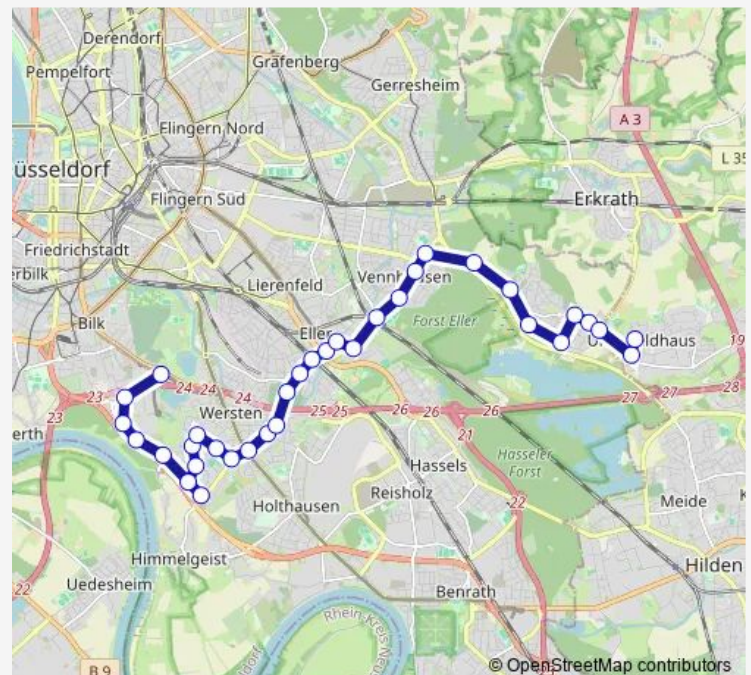

D-Eller, Friedhof

D-Benninghauser Straße

D-Pattscheider Straße

Route schedule

Erkrath Neuenhausplatz — D-Südpark

Monday	05:17-00:08 ⁺¹
Tuesday	05:17-00:08 ⁺¹
Wednesday	05:17-00:08 ⁺¹
Thursday	05:17-00:08 ⁺¹
Friday	05:17-01:08 ⁺¹
Saturday	06:37-01:08 ⁺¹
Sunday	08:08-00:08 ⁺¹

Route info

Direction: Erkrath Neuenhausplatz

Stops: 34

Trip Duration: 0 hour 46 min

■ 735

BusMaps

D-Ickerswarder Straße

D-Dechenweg

D-Guerickeweg

D-Ohmweg

D-Nernstweg

D-Mendelweg

D-Max-Born-Straße

D-Otto-Hahn-Straße

D-Universität Südost

D-Universität Süd

Route info

Direction: D-Südpark

Stops: 34

Trip Duration: 0 hour 49 min

D-Gut Rothenberg

D-Kikweg

D-Seeweg

D-Strandbad Nord