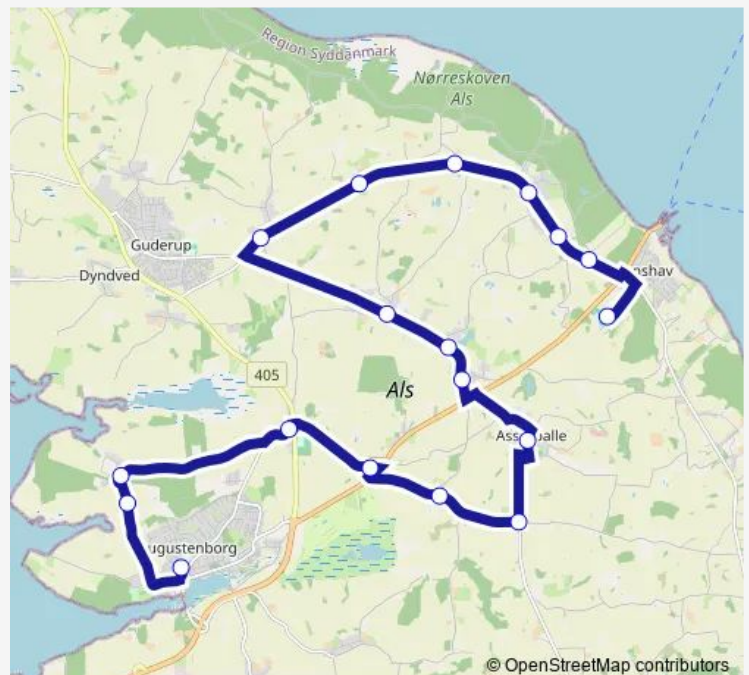

### Direction

Fynshav, Toftevej — Augustenborg Skole

10 stops

[Open route schedule](#)

Fynshav, Toftevej

Asserballe, Bytoften

Tovrup (Augustenborg)

Gammelgård (Augustenborg)

### Route schedule

Fynshav, Toftevej — Augustenborg Skole

Monday	07:03
Tuesday	07:03
Wednesday	07:03
Thursday	07:03
Friday	07:03
Saturday	—
Sunday	—

### Route info

Direction: Fynshav, Toftevej

Stops: 10

Trip Duration: 0 hour 28 min

## Direction

Augustenborg Skole — Fynshav Børneunivers (Fynshav)

18 stops

[Open route schedule](#)

Augustenborg Skole

Osbækvej v Solbakken

Sebbelev

Ketting, Smedegade v Kirkevænget