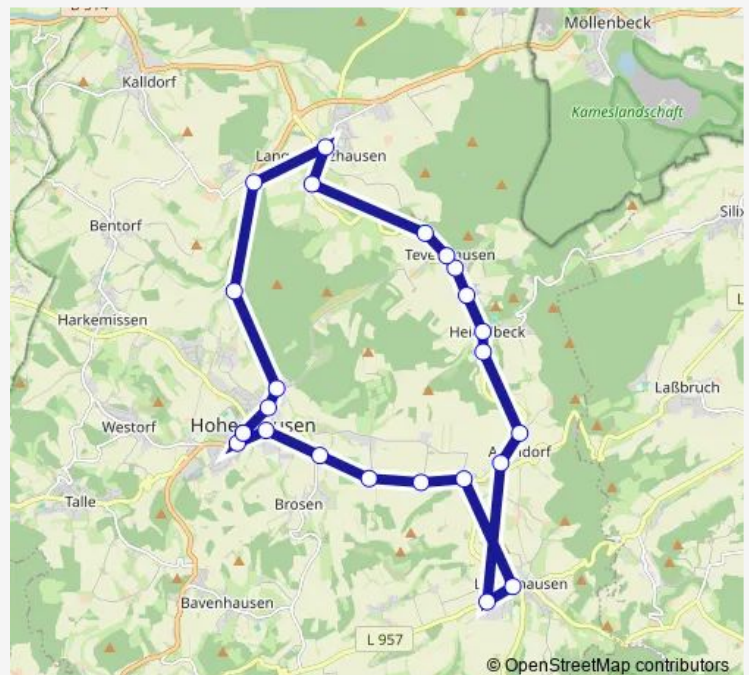

Kt-Hohenhausen, Weinkamp

Kt-Brosen, Brosener Str.

Kt-Brosen, Simonsmeier

Kt-Brosen, Tannenweg

Kt-Bavenhsn, Sacksiekbrunnen

Kt-Bavenhausen, Mitte

Kt-Bavenhausen, Siedlung

Kt-Bavenhausen, Ehrenmal

Kt-Osterhagen

Kt-Talle, Albernberg

Kt-Talle, Südholz

Kt-Hohenhausen, Lindenkrug

Kt-Hohenhausen, Lemgoer Str

Kt-Hohenhausen, Ortsmitte

Route schedule

Kt-Hohenhausen, Ortsmitte — Kt-Hohenhausen, Ortsmitte

Monday 17:12

Tuesday —

Wednesday —

Thursday —

Friday 17:12

Saturday —

Sunday —

Route info

Direction: Kt-Hohenhausen, Ortsmitte

Stops: 16

Trip Duration: 0 hour 17 min

735

Direction

Kt-Hohenhausen, Ortsmitte — Kt-Hohenhausen, Ortsmitte

19 stops

[Open route schedule](#)