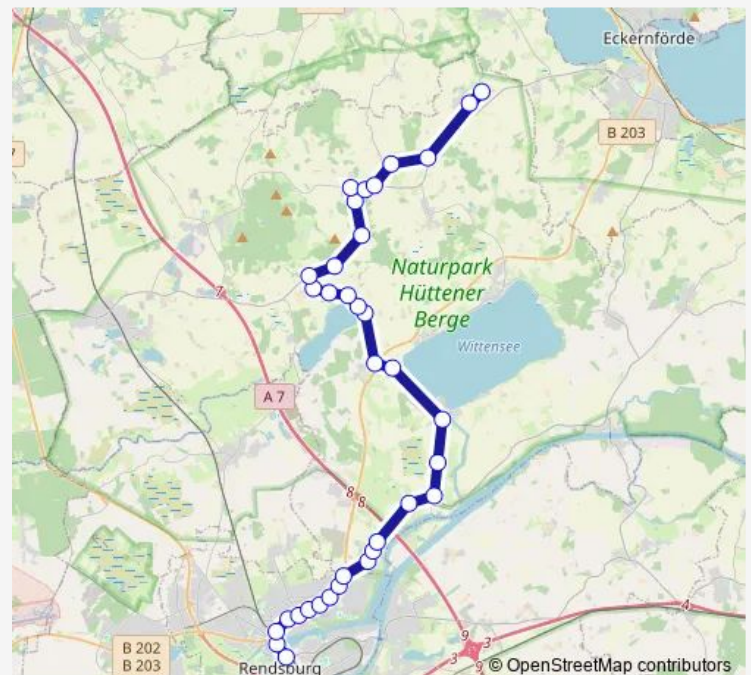

Borgstedt Torfweg

Borgstedt Dörpshus

Borgstedt Schule

Borgstedt Lehmbeck

Borgstedt(b Rendsburg) Schirnauerwerft

Bünsdorf Bünsdorffeld

Bünsdorf Wendeplatz

Holzbunge Sande

Holzbunge Nord

Bistensee Mühlenweg

Bistensee Dixrader Weg

Route schedule

Rendsburg Bahnhofstraße/Zob — Damendorf Ortsmitte

Monday 06:30-20:09

Tuesday 06:30-20:09

Wednesday 06:30-20:09

Thursday 06:30-20:09

Friday 06:30-20:09

Saturday —

Sunday —

Route info

Direction: Rendsburg Bahnhofstraße/Zob

Stops: 35

Trip Duration: 0 hour 48 min

735

BusMaps

Bistensee Seekamp

Ahlefeld Poggensiek

Ahlefeld Katerberg

Ahlefeld Kreuzung

Ahlefeld Baumgarten

Ascheffel Wilsterberg