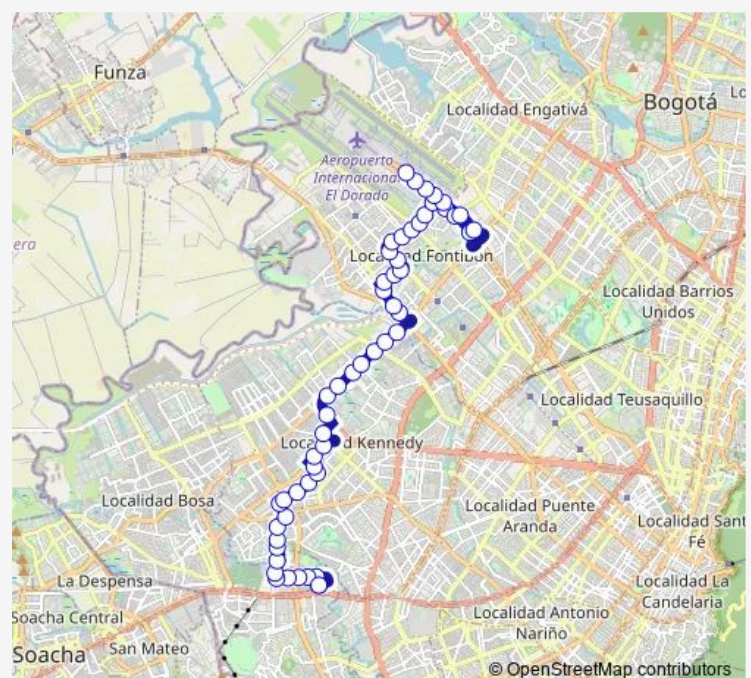

### Route schedule

DG 67C Sur - KR 64B Br. Villa del Rio — DG 67C Sur - KR 64B Br. Villa del Rio

Monday 04:00-22:00

Tuesday 04:00-22:00

Wednesday 04:00-22:00

Thursday 04:00-22:00

Friday 04:00-22:00

Saturday 04:00-22:00

### Route info

Direction: DG 67C Sur - KR 64B Br. Villa del Rio

Stops: 54

Trip Duration: 3 hour 32 min

**K502 — Aeropuerto**

AV. Américas - KR 82a

AV. C. de Cali - AV. Américas

AV. C. de Cali - CL 6d