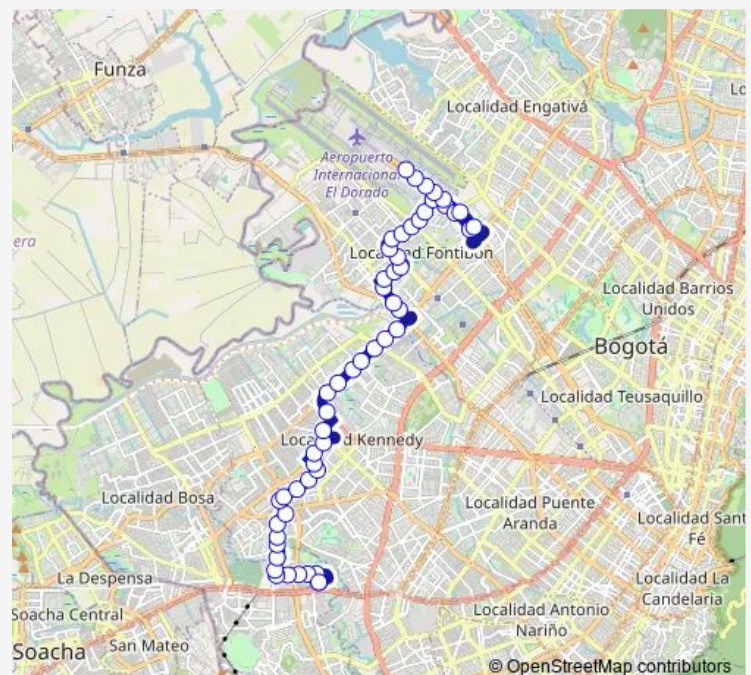

AV. A. Mejía - CL 36A Sur

AV. A. Mejía - CL 34 Sur

AV. A. Mejía - CL 2

Route schedule

DG 67C Sur - KR 64B Br. Villa del Rio — DG 67C Sur - KR 64B Br. Villa del Rio

Monday 04:00-22:00

Tuesday 04:00-22:00

Wednesday 04:00-22:00

Thursday 04:00-22:00

Friday 04:00-22:00

Saturday 04:00-22:00

Sunday 05:00-22:00

Route info

Direction: DG 67C Sur - KR 64B Br. Villa del Rio

Stops: 54

Trip Duration: 3 hour 4 min

■ K502 — Aeropuerto

AV. Américas - KR 82A

AV. C. de Cali - AV. Américas

AV. C. de Cali - CL 6D

AV. C. de Cali - CL 8C

AV. C. de Cali - CL 10B

AV. C. de Cali - AC 12

AV. C. de Cali - CL 13A

AV. C. de Cali - CL 15A

AV. Centenario - KR 87

AV. Centenario - KR 89

CL 17 - KR 96b

KR 96C - CL 17A-58/54

KR 96C - CL 20A-10/12

TV 96B - KR 20D-30 Al lado

AC 22 - KR 96f