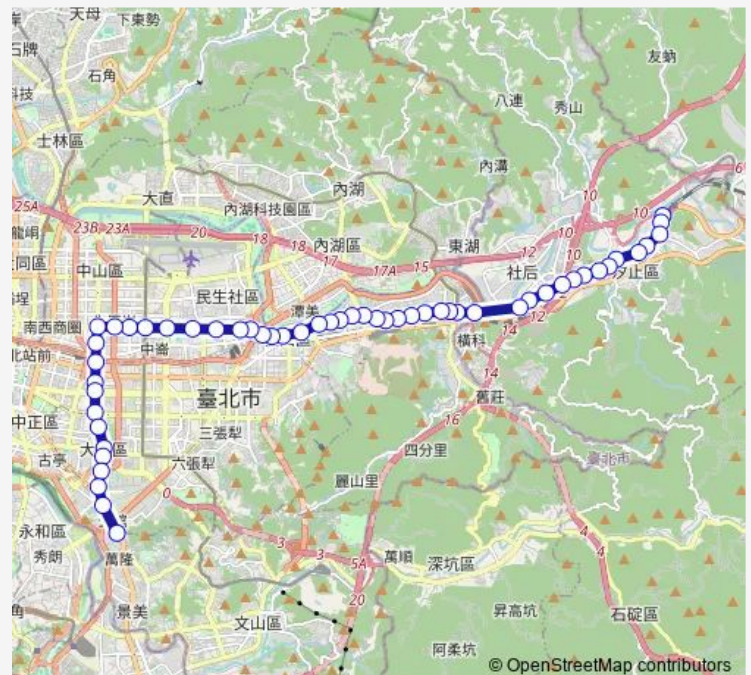

### Route schedule

東方山河社區 — 師大分部

Monday 00:00-22:00

Tuesday 00:00-22:00

Wednesday 00:00-22:00

Thursday 00:00-22:00

Friday 00:00-22:00

Saturday 05:30-22:00

### Route info

Direction: 東方山河社區

Stops: 53

Trip Duration: 1 hour 26 min

668 — 汐止-公館

BusMaps

南港輪胎

東明里/臺北流行音樂中心