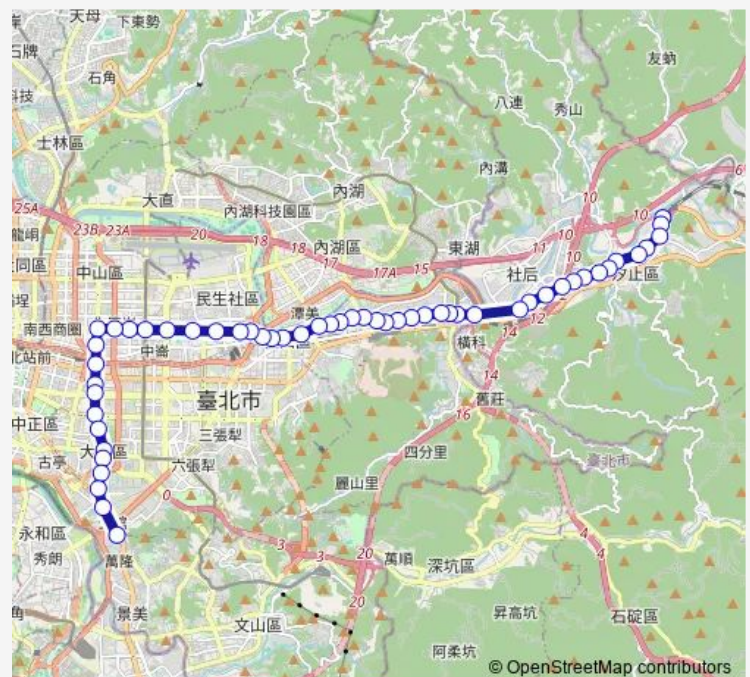

### Route schedule

東方山河社區 — 師大分部

Monday 00:00-22:00

Tuesday 00:00-22:00

Wednesday 00:00-22:00

Thursday 00:00-22:00

Friday 00:00-22:00

Saturday 05:30-22:00

### Route info

Direction: 東方山河社區

Stops: 53

Trip Duration: 1 hour 17 min

668 — 汐止-公館

BusMaps

南港輪胎

東明里/臺北流行音樂中心