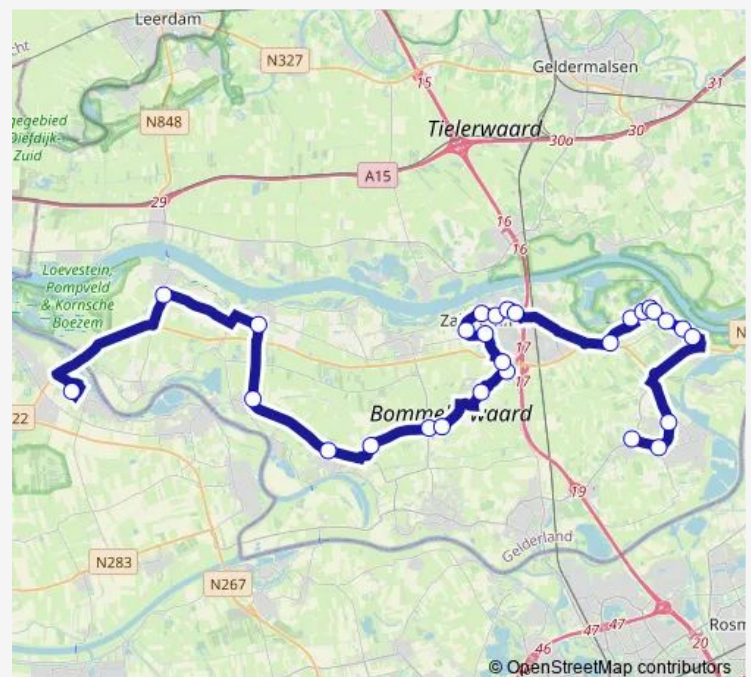

Hurwenen, Wielewaallaan

Route schedule

Andel, Prinsentuin — Velddriel, Wordenseweg

Monday —

Tuesday —

Wednesday —

Thursday 14:20-16:15

Friday —

Saturday —

Sunday —

Route info

Direction: Andel, Prinsentuin

Stops: 28

Trip Duration: 1 hour 10 min

Hurwenen, H. Walterus van Heelstraat

Rossum, Sportveld

Rossum, Burchtstraat

Rossum, De Vaste Burcht

Kerkdriel, Kloosterstraat

Kerkdriel, Ronde Morgen

Velddriel, Wordenseweg

Direction

Velddriel, Wordenseweg — Andel, Prinsentuin

28 stops

[Open route schedule](#)

Velddriel, Wordenseweg

Kerkdriel, Ronde Morgen

Kerkdriel, Kloosterstraat

Rossum, De Vaste Burcht

Rossum, Burchtstraat

Rossum, Sportveld

Hurwenen, H. Walterus van Heelstraat