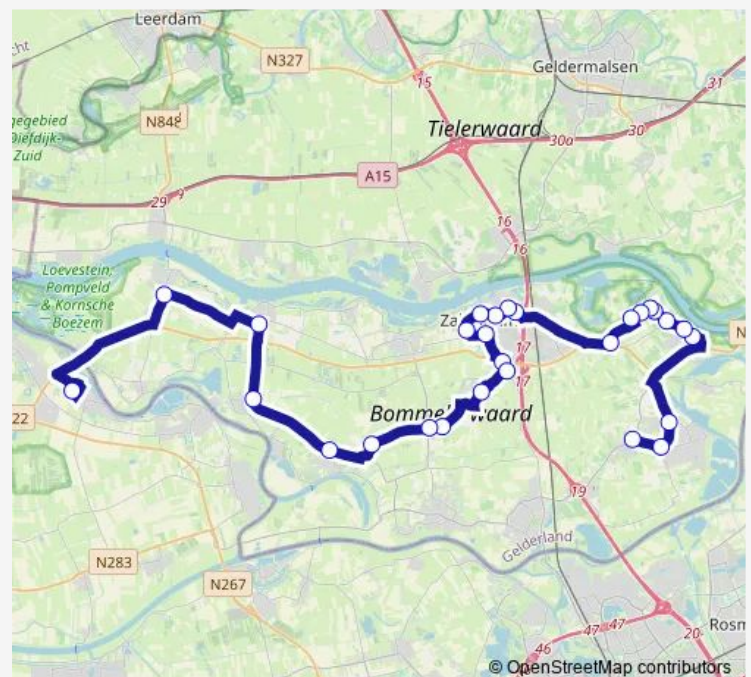

Saturday —

Sunday —

Route info

Direction: Velddriel, Wordenseweg

Stops: 28

Trip Duration: 1 hour 10 min

Kerkwijk, Molenveldweg

Delwijnen, Delwijnsestraat

Nederhemert, Nederhemertsekade

Aalst, E.P. van Ooijenstraat

Zuilichem, Kweldijk

Brakel, Weitjesweg

Andel, Prinsentuin

Direction

Andel, Prinsentuin — Velddriel, Wordenseweg

28 stops

[Open route schedule](#)

Andel, Prinsentuin

Brakel, Weitjesweg

Zuilichem, Kweldijk

Aalst, E.P. van Ooijenstraat

Nederhemert, Nederhemertsekade

Delwijnen, Delwijnesestraat

Kerkwijk, Molenveldweg

Friday 14:20-16:15

Saturday —

Sunday —

Route info

Direction: Andel, Prinsentuin

Stops: 28

Trip Duration: 1 hour 10 min

Kerkdriel, Kloosterstraat