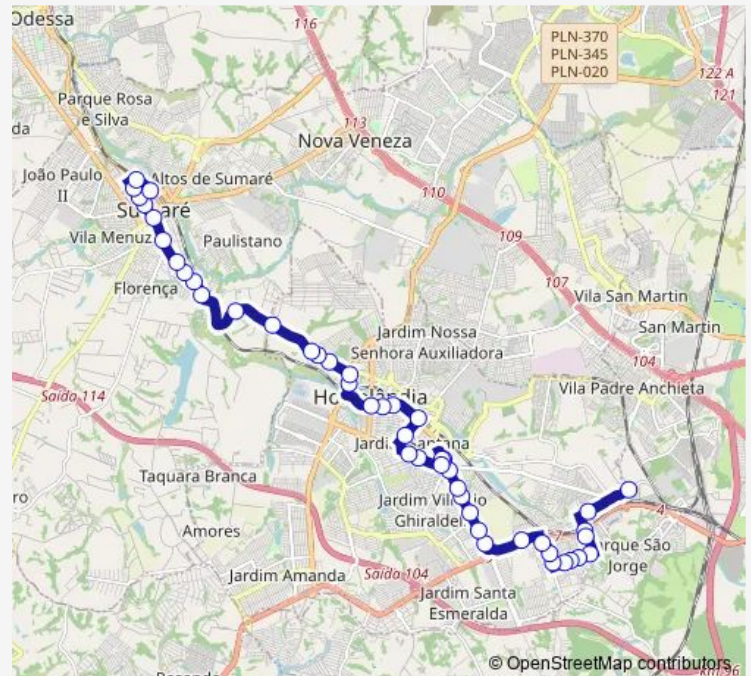

Bus 668 Sumare (Terminal Rodoviario DE Sumare) - Hortolandia (Rosolem)

[Go to website](#)

Direction
 Rod. Jorn. Francisco Aguirre Proenca leste - Chacara Nova Boa Vista Campinas - SP 13187-014 Brasil — Terminal Rodoviario de Sumare

Route schedule

Rod. Jorn. Francisco Aguirre Proenca leste - Chacara Nova Boa Vista Campinas - SP 13187-014 Brasil — Terminal Rodoviario de Sumare

Monday	05:00-23:20
Tuesday	05:00-23:20
Wednesday	05:00-23:20
Thursday	05:00-23:20
Friday	05:00-23:20
Saturday	06:06-23:18
Sunday	06:06-23:18

Route info

Direction: Rod. Jorn. Francisco Aguirre Proenca leste - Chacara Nova Boa Vista Campinas - SP 13187-014 Brasil

Stops: 46

Trip Duration: 0 hour 50 min

Av. da Emancipacao 2501 - Jardim Santa Clara do Lago Hortolandia - SP 13184-654 Brasil