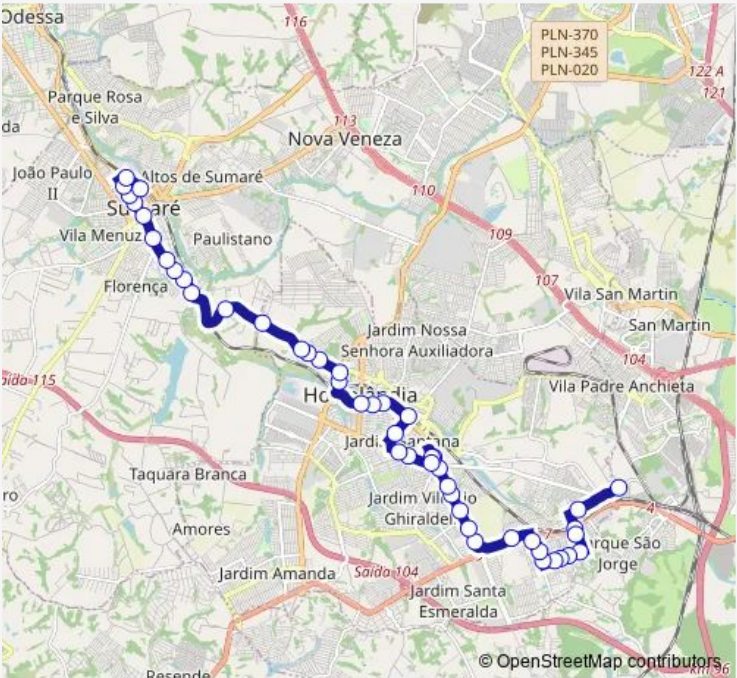

Bus 668 Sumare (Terminal Rodoviario DE Sumare) - Hortolandia (Rosolem)

[Go to website](#)

Direction
 Rod. Jorn. Francisco Aguirre Proenca leste - Chacara Nova Boa Vista Campinas - SP 13187-014 Brasil — Terminal Rodoviario de Sumare

46 stops

[Open route schedule](#)

- Rod. Jorn. Francisco Aguirre Proenca leste - Chacara Nova Boa Vista Campinas - SP 13187-014 Brasil
- Rua Jair da Silva Guimaraes 225 - Jardim Malta Hortolandia - SP 13185-090 Brasil
- Av. Joao Coelho 295 - Jardim Santiago Hortolandia - SP 13185-400 Brasil
- Praca Joao Urbano 486 - Jardim Santiago Hortolandia - SP 13185-400 Brasil
- R. Armelinda Espurio da Silva 186 - Jardim Nossa Sra. de Fatima Hortolandia - SP 13185-450 Brasil
- R. Armelinda Espurio da Silva 474a - Jardim Nossa Sra. de Fatima Hortolandia - SP 13185-270 Brasil
- Rua Armelinda Espurio da Silva 680 - Jardim Sao Benedito Hortolandia - SP 13185-450 Brasil
- Rua Armelinda Espurio da Silva 830 - Jardim Santa Izabel Hortolandia - SP 13185-450 Brasil
- Rua Ercilio Antonio Meira 663 - Jardim Santa Izabel Hortolandia - SP 13185-530 Brasil
- Rua Ercilio Antonio Meira 435 - Jardim Santa Izabel Hortolandia - SP 13185-250 Brasil
- Rua Antonio Fernandes Leite 109 - Jardim Santa Izabel Hortolandia - SP 13185-530 Brasil
- Rua Waldiva Fernandes Duarte da Silva 248 - Jardim Sumarezinho Hortolandia - SP 13185-003 Brasil
- Av. da Emancipacao 2755 - Jardim Santa Clara do Lago Hortolandia - SP 13187 Brasil

Route schedule
 Rod. Jorn. Francisco Aguirre Proenca leste - Chacara Nova Boa Vista Campinas - SP 13187-014 Brasil — Terminal Rodoviario de Sumare

Monday	05:00-23:20
Tuesday	05:00-23:20
Wednesday	05:00-23:20
Thursday	05:00-23:20
Friday	05:00-23:20
Saturday	06:06-23:18
Sunday	06:06-23:18

Route info

Direction: Rod. Jorn. Francisco Aguirre Proenca leste - Chacara Nova Boa Vista Campinas - SP 13187-014 Brasil

Stops: 46

Trip Duration: 0 hour 50 min

Av. da Emancipacao 2501 - Jardim Santa Clara do Lago Hortolandia - SP 13184-654 Brasil