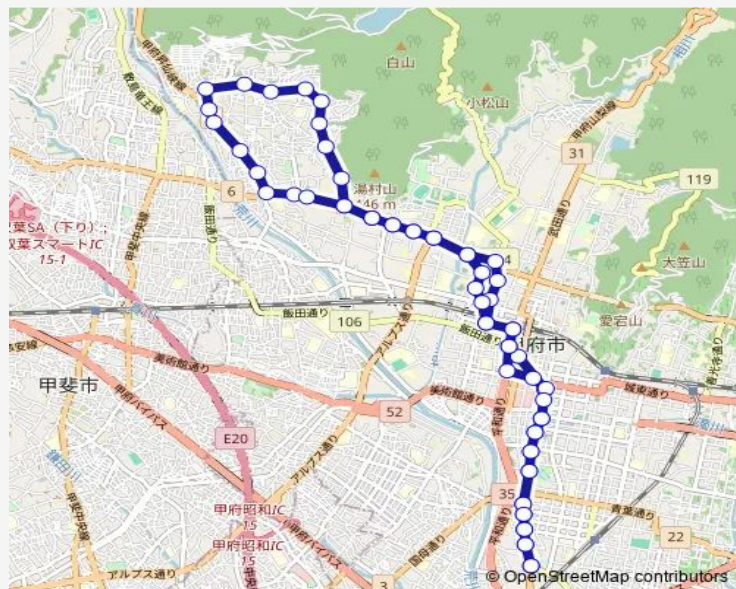

甲府駅バスターミナル

丸の内二丁目北

甲府駅北入口

朝日五丁目南

朝日五丁目

一高前

### Route schedule

伊勢町営業所 — 伊勢町営業所

Monday 08:49-21:02

Tuesday 08:49-21:02

Wednesday 08:49-21:02

Thursday 08:49-21:02

Friday 08:49-21:02

Saturday 10:49-20:02

### Route info

Direction: 伊勢町営業所

Stops: 63

Trip Duration: 1 hour 13 min

01:伊勢町営業所発 (一高・羽黒經由山宮循環線)  
伊勢町営業所方面行き — 伊勢町営業所発 (一高・ ...

塩部

北中入口

県営アパート入口