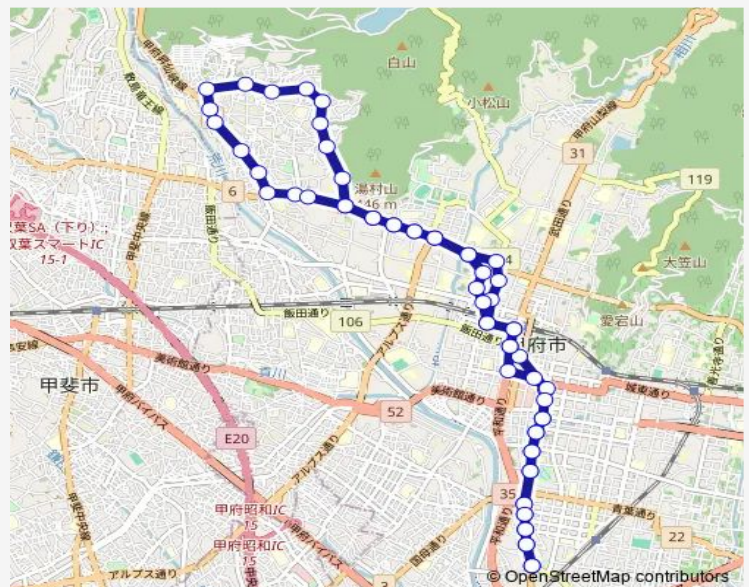

丸の内二丁目北

甲府駅北入口

朝日五丁目南

朝日五丁目

一高前

Route schedule

伊勢町営業所 — 伊勢町営業所

Monday 08:49-21:02

Tuesday 08:49-21:02

Wednesday 08:49-21:02

Thursday 08:49-21:02

Friday 08:49-21:02

Saturday 10:49-20:02

Sunday 10:49-20:02

Route info

Direction: 伊勢町営業所

Stops: 63

Trip Duration: 1 hour 10 min

01:伊勢町営業所発 (一高・羽黒經由山宮循環線)
伊勢町営業所方面行き — 伊勢町営業所発 (一高・...

塩部

北中入口

県営アパート入口

饅頭森入口

湯村温泉入口