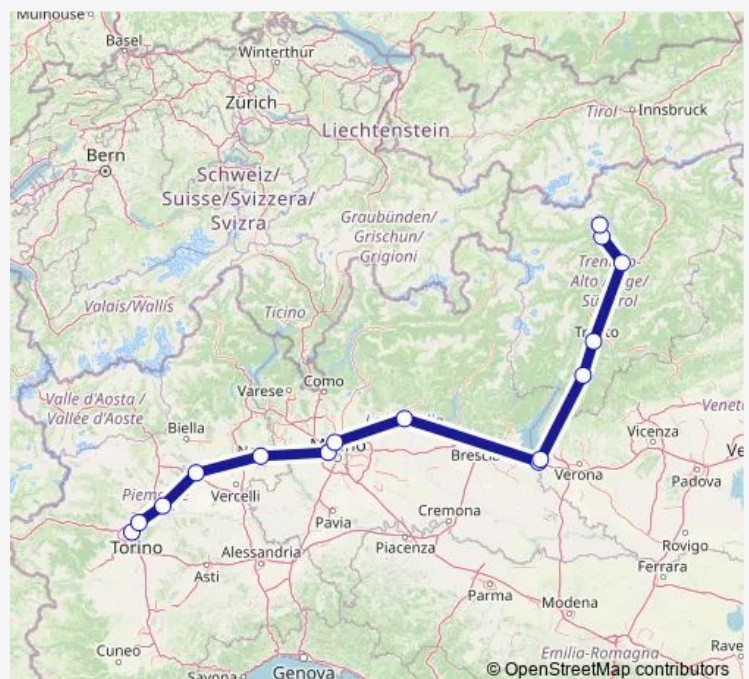

Peschiera del Garda (Stazione Fs)

Gardaland

Rovereto

Trento (Lungadige San Nicolò)

Bolzano South (Stazione Fs)

Lana (Lido)

Meran (Merano) - Terme

Route schedule

Turin (Vittorio Emanuele) — Meran (Merano) - Terme

Monday 04:20-15:15

Tuesday 04:20-15:15

Wednesday 04:20-15:15

Thursday 04:20-15:15

Friday 04:20-15:15

Saturday 04:20-15:15

Sunday 04:20-15:15

Route info

Direction: Turin (Vittorio Emanuele)

Stops: 15

Trip Duration: 7 hour 45 min

FlixBus 407 — Turin - Meran

Direction

Meran (Merano) - Terme — Turin (Vittorio Emanuele)

15 stops

Turin Stura

Turin (Vittorio Emanuele)

Route schedule

Meran (Merano) - Terme — Turin (Vittorio Emanuele)

Monday 03:50-14:10

Tuesday 03:50-14:10

Wednesday 03:50-14:10

Thursday 03:50-14:10