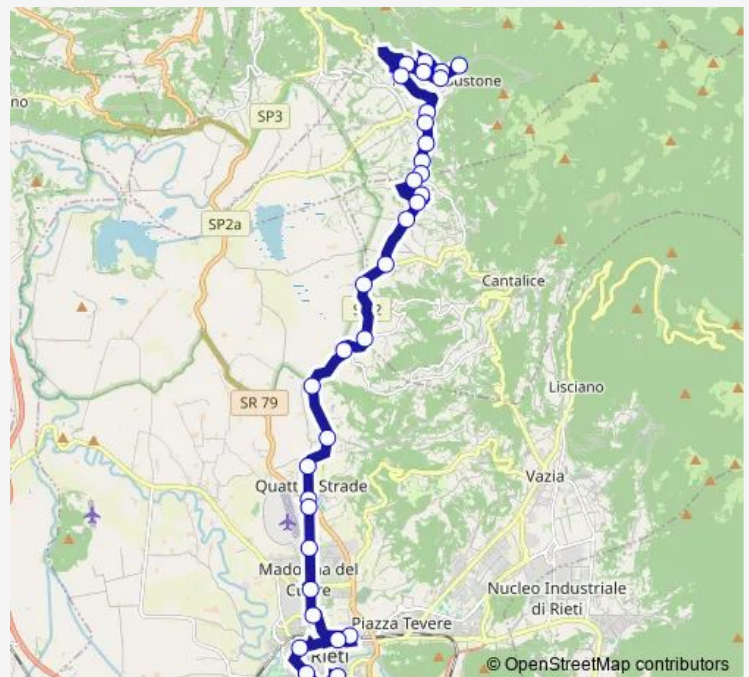

Wednesday 23:00

Thursday 23:00

Friday 23:00

Saturday 23:05

Sunday —

Route info

Direction: Poggio Bustone | Piazza Missioni Francescane # f9196

Stops: 35

Trip Duration: 0 hour 31 min

■ Poggio Bustone - Rieti # Ri545d

Rieti | Montegambero # f9670

Rieti | Via Martiri Fosse Reatine # f9671

Rieti | Quattrostrate # f9672

Quattro Strade, via Dentato # f9221

Rieti | Via Dentato # f9222