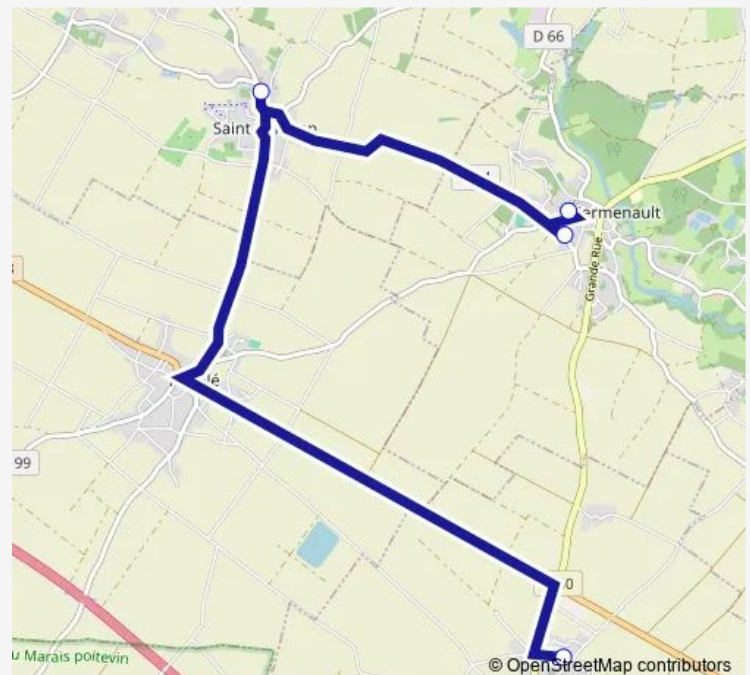

Direction

École Privée — Rue de Mareuil

4 stops

[Open route schedule](#)

École Privée

École Publique J.Verne

Rue du Commerce N°45

Rue de Mareuil

Route schedule

École Privée — Rue de Mareuil

Monday	16:55
Tuesday	16:55
Wednesday	—
Thursday	16:55
Friday	16:55
Saturday	—
Sunday	—

Route info

Direction: École Privée

Stops: 4

Trip Duration: 0 hour 19 min

Direction

Direction

Rue de Mareuil — École Privée

4 stops

[Open route schedule](#)

Rue de Mareuil

Rue du Commerce N°45

École Publique J.Verne

École Privée

Friday 16:30

Saturday —

Sunday —

Route info

Direction: École Privée

Stops: 5

Trip Duration: 0 hour 13 min

Direction