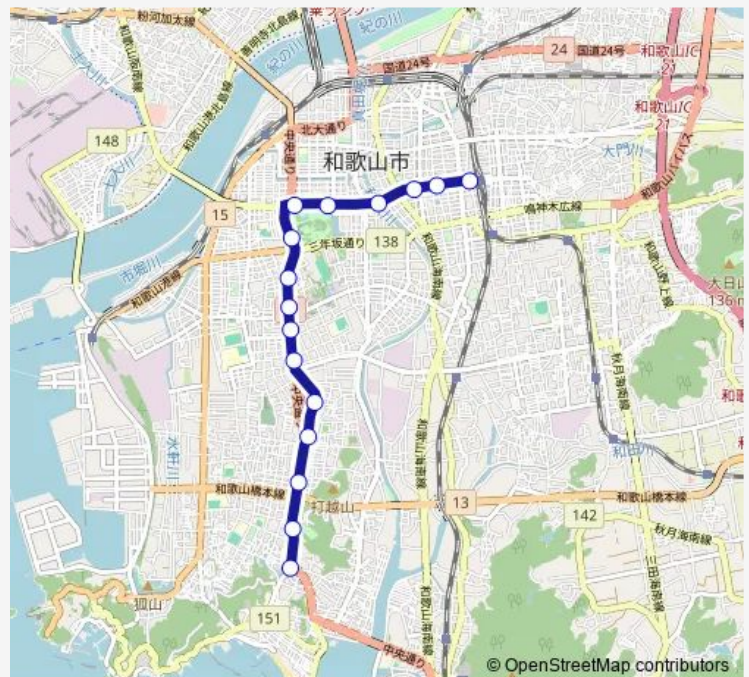

和歌山城前

市役所前

県庁前

真砂町

日赤医療センター前

小松原五丁目

堀止

高松北

### Route schedule

J r 和歌山駅 — 和歌浦口

Monday 06:20-22:50

Tuesday 06:20-22:50

Wednesday 06:20-22:50

Thursday 06:20-22:50

Friday 06:20-22:50

Saturday 06:54-22:30

Sunday 06:54-22:30

### Route info

Direction: J r 和歌山駅

Stops: 16

Trip Duration: 0 hour 25 min

■ 和歌山市内線【25】

和歌山市内線【25】 Bus time schedules and route maps are available in an offline PDF at [busmaps.com](https://busmaps.com). Use the [busmaps.com](https://busmaps.com) website to see live bus times, train schedule or subway schedule, and step-by-step directions for all public transit in Wakayama