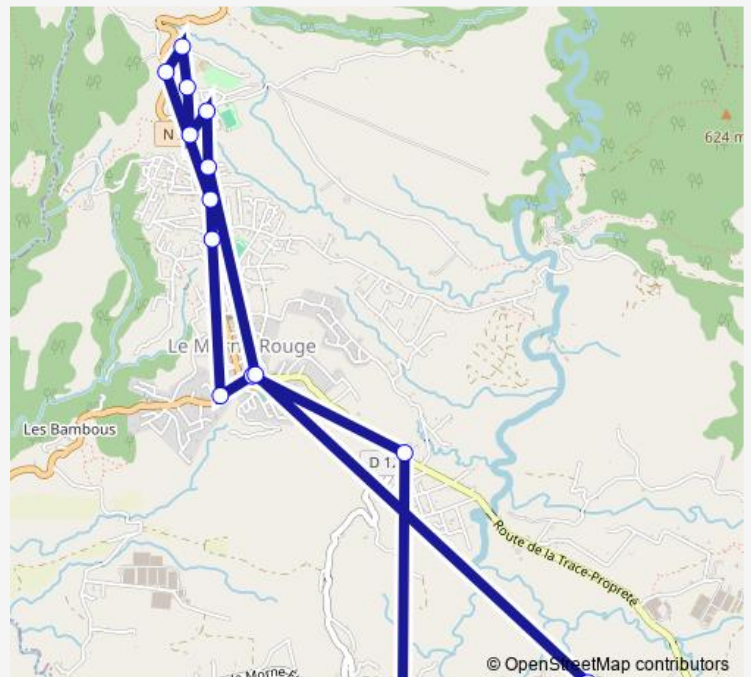

Bus SCO 310 SCO 310 Morne-Rouge Parnasse Champflore 1 College Christianne EDA-Pierre Ecole Elementaire Alain Plenel

[Go to website](#)

Direction

Morne-Rouge : Ecole Elementaire Alain Plenel —
Morne-Rouge : Parnasse Champflore 1

15 stops

[Open route schedule](#)

- Morne-Rouge : Ecole Elementaire Alain Plenel
- Morne-Rouge : Ecole Elementaire Marie Labarde
- Morne-Rouge : Ecole Maternelle Les Artistes
- Morne-Rouge : Stade Morne-Rouge
- Morne-Rouge : Rn3 Morne-Rouge Mespont
- Morne-Rouge : Rn3 Morne-Rouge 1
- Morne-Rouge : Zone Dactivites Morne-Rouge
- Morne-Rouge : Millenium
- Morne-Rouge : Lotissement Chazeau 1
- Morne-Rouge : Lotissement Chazeau 2
- Morne-Rouge : Station Esso Morne-Rouge
- Morne-Rouge : College Christianne Eda-Pierre
- Morne-Rouge : Parnasse Champflore 3
- Morne-Rouge : Parnasse Champflore 2
- Morne-Rouge : Parnasse Champflore 1

Route schedule

Morne-Rouge : Ecole Elementaire Alain Plenel —
Morne-Rouge : Parnasse Champflore 1

Monday	16:00
Tuesday	16:00
Wednesday	12:00
Thursday	16:00
Friday	16:00
Saturday	—
Sunday	—

Route info

Direction: Morne-Rouge : Ecole Elementaire Alain Plenel
Stops: 15
Trip Duration: 0 hour 42 min

Direction

Morne-Rouge : Parnasse Champflore 1 — Morne-Rouge : Ecole Elementaire Alain Plenel

15 stops

[Open route schedule](#)

Morne-Rouge : Parnasse Champflore 1

Morne-Rouge : Parnasse Champflore 2

Morne-Rouge : Parnasse Champflore 3