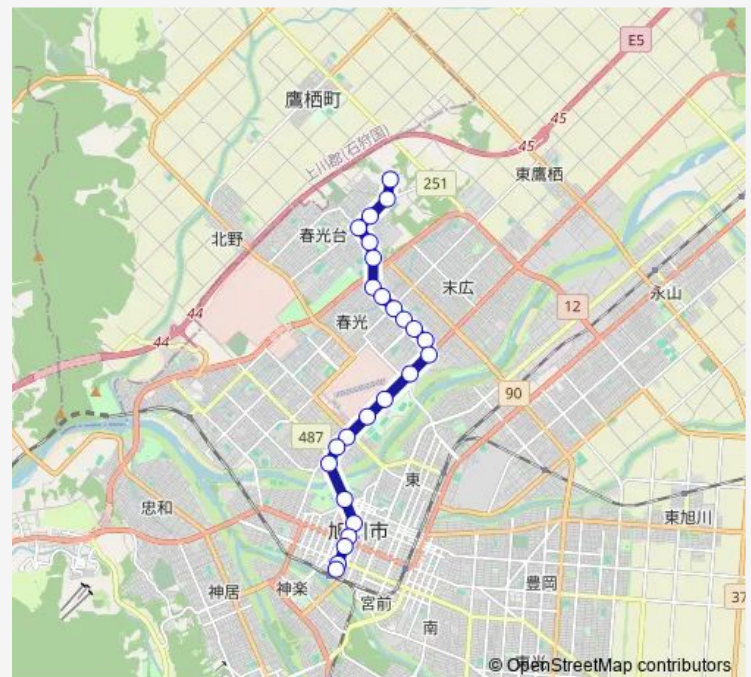

Bus 26-福祉村線

[Go to website](#)

Direction

福祉村 — 旭川駅前

25 stops

[Open route schedule](#)

- 福祉村
- 春光台3条9丁目
- 春光台3条8丁目
- 春光台2条6丁目
- 敬生園入口
- 鷹栖神社前
- 末広6条1丁目
- 末広5条1丁目
- 末広4条1丁目
- 北消防署春光前
- 末広3条1丁目
- 春光小学校
- 花咲町7丁目
- 花咲町6丁目
- 花咲町4丁目自衛隊前
- スタルヒン球場前
- 護国神社前
- 大町1条3丁目
- 本町
- 常磐公園前
- 市役所前

Route schedule

福祉村 — 旭川駅前

Monday	09:05-12:47
Tuesday	09:05-12:47
Wednesday	09:05-12:47
Thursday	09:05-12:47
Friday	09:05-12:47
Saturday	09:05-12:47
Sunday	09:05-12:47

Route info

Direction: 福祉村

Stops: 25

Trip Duration: 0 hour 35 min

26-福祉村線

5条緑橋通

3条9丁目

1条9丁目

旭川駅前

Direction

旭川駅前 — 福祉村

24 stops

[Open route schedule](#)

旭川駅前

2条昭和通

4条昭和通

6条昭和通

常磐公園前

本町

大町1条3丁目