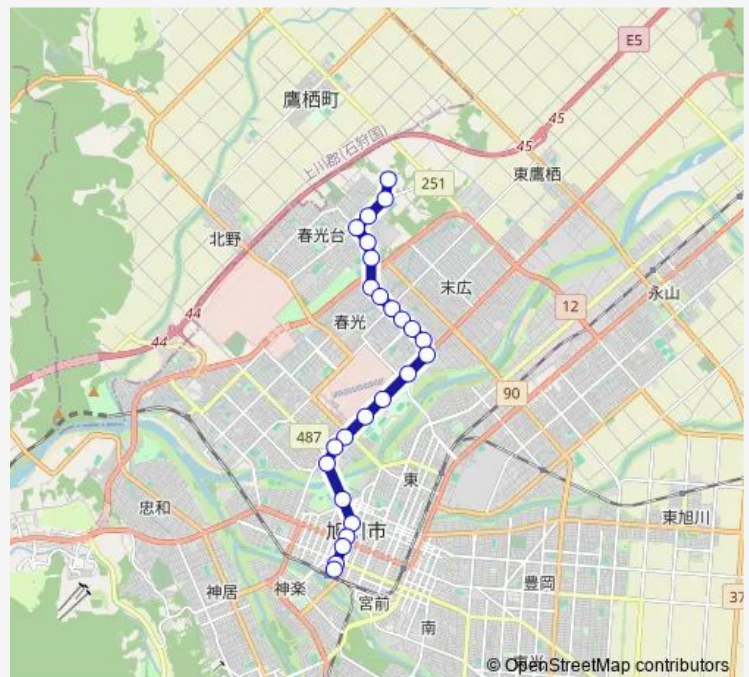

Bus 26-福祉村線

[Go to website](#)

Direction

福祉村 — 旭川駅前

25 stops

[Open route schedule](#)

- 福祉村
- 春光台3条9丁目
- 春光台3条8丁目
- 春光台2条6丁目
- 敬生園入口
- 鷹栖神社前
- 末広6条1丁目
- 末広5条1丁目
- 末広4条1丁目
- 北消防署春光前
- 末広3条1丁目
- 春光小学校
- 花咲町7丁目
- 花咲町6丁目
- 花咲町4丁目自衛隊前
- スタルヒン球場前
- 護国神社前
- 大町1条3丁目
- 本町
- 常磐公園前
- 市役所前

Route schedule

福祉村 — 旭川駅前

| | |
|-----------|-------------|
| Monday | 09:05-12:47 |
| Tuesday | 09:05-12:47 |
| Wednesday | 09:05-12:47 |
| Thursday | 09:05-12:47 |
| Friday | 09:05-12:47 |
| Saturday | 09:05-12:47 |
| Sunday | 09:05-12:47 |

Route info

Direction: 福祉村

Stops: 25

Trip Duration: 0 hour 35 min

26-福祉村線

5条緑橋通

3条9丁目

1条9丁目

旭川駅前

Direction

旭川駅前 — 福祉村

24 stops

[Open route schedule](#)

旭川駅前

2条昭和通

4条昭和通