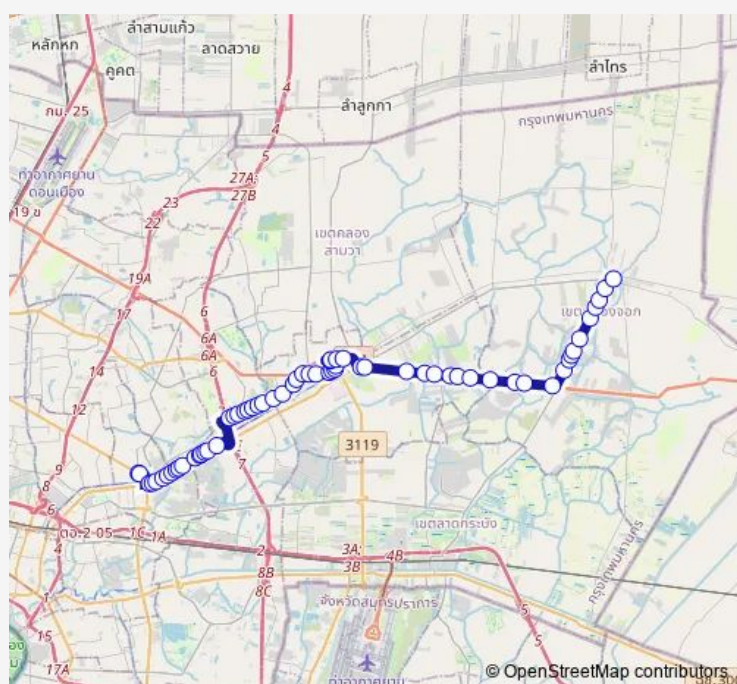

### Route schedule

จุดขึ้นลง;visual stop — จุดขึ้นลง;visual stop

Monday	00:00
Tuesday	00:00
Wednesday	00:00
Thursday	00:00
Friday	00:00
Saturday	00:00
Sunday	00:00

### Route info

Direction: จุดขึ้นลง;visual stop

Stops: 62

Trip Duration: 1 hour 31 min

ต.21 — ช่วงห้างสรรพสินค้าเดอะมอลล์บางกะปิ - นongจอก;The mall Bang Kapi Department Store - Nong...

ตรงข้ามสุเหร่าแดง;Opposite Surao Daeng

สน.บางชัน (ฝั่งเสรีไทย);Bang Chan Police Station (Seri Thai side)

หลังแยกสวนสยาม;After Suan Sayam Junction

หมู่บ้านเกษรา;Ketsara Village

ชุมชนเกาะจวน;Juan Islands Community

ตรงข้ามโรงเรียนทรงวิทยศึกษ;Opposite Songwit Suksa School