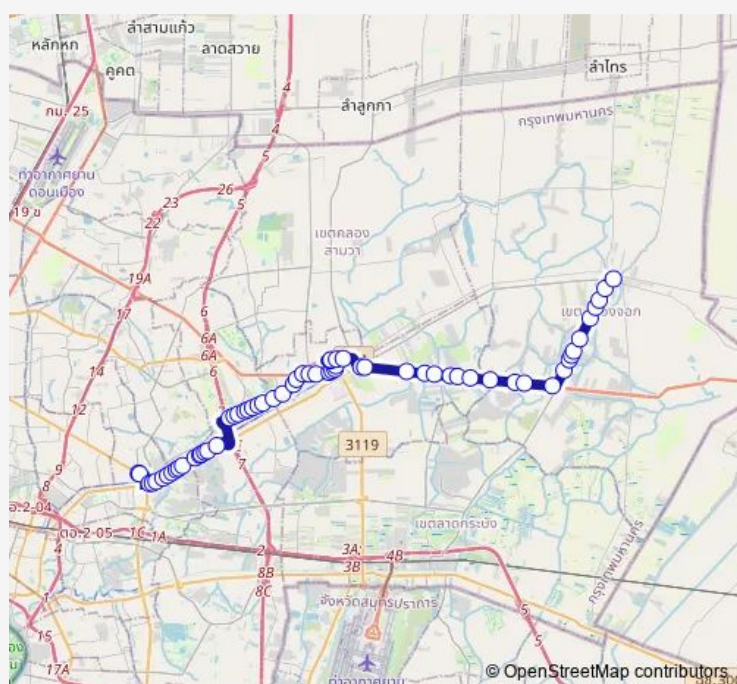

Route schedule

จุดขึ้นลง;visual stop — จุดขึ้นลง;visual stop

Monday	00:00
Tuesday	00:00
Wednesday	00:00
Thursday	00:00
Friday	00:00
Saturday	00:00
Sunday	00:00

Route info

Direction: จุดขึ้นลง;visual stop

Stops: 62

Trip Duration: 1 hour 31 min

ต.21 — ช่วงห้างสรรพสินค้าเดอะมอลล์บางกะปิ - นongจอก;The mall Bang Kapi Department Store - Nong...

ตรงข้ามสุเหร่าแดง;Opposite Surao Daeng

สน.บางชัน (ฝั่งเสรีไทย);Bang Chan Police Station (Seri Thai side)