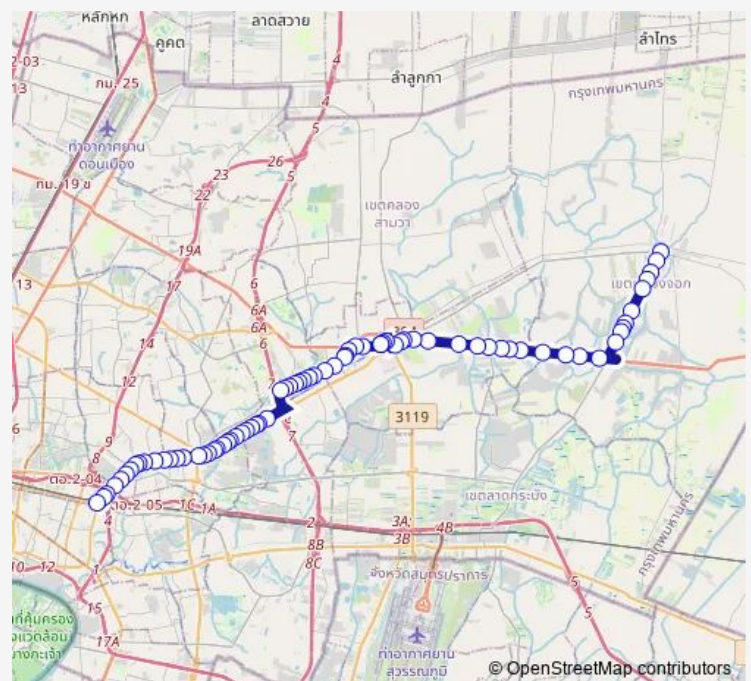

### Route schedule

จุดขึ้นลง;visual stop — จุดขึ้นลง;visual stop

Monday	00:00
Tuesday	00:00
Wednesday	00:00
Thursday	00:00
Friday	00:00
Saturday	00:00
Sunday	00:00

### Route info

Direction: จุดขึ้นลง;visual stop

Stops: 74

Trip Duration: 1 hour 31 min

ต.21 — สถานีรถไฟรามคำแหง - นongจอก;  
Ramkhamhaeng Airport Rail Link Station - Nong Chok

ตรงข้ามโอสถสภา สุวินทวงศ์;Opposite Osotspa Suwinthawong