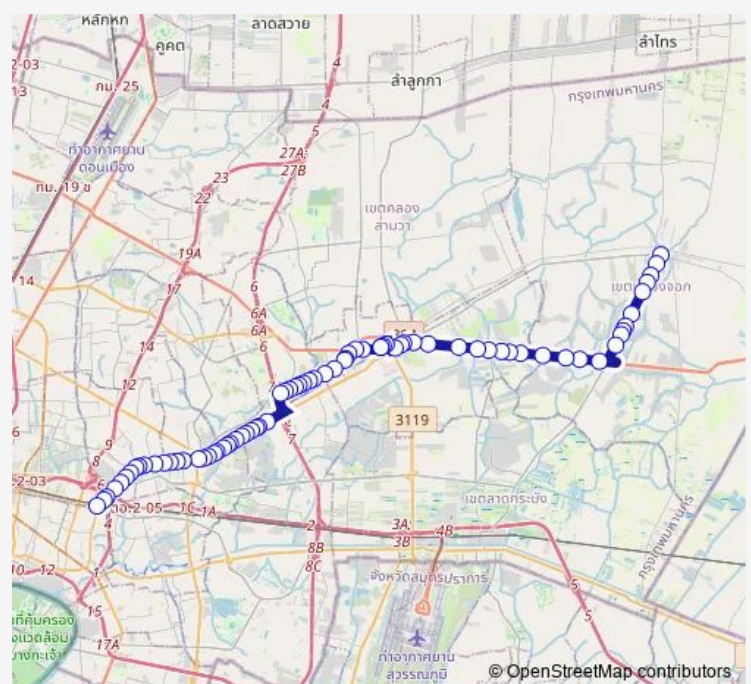

ตรงข้ามเคหะสุวินทวงศ์;Opposite Kheha Suwinthawong

หมู่บ้านปรีชา สุวินทวงศ์;Preecha Suwintawong Village

ถนนคุ้มเกล้า;Khum Klao Road

หมู่บ้านอนันต์สามัคคี;Anan Samakkhi Village

Route schedule

จุดขึ้นลง;visual stop — จุดขึ้นลง;visual stop

Monday	00:00
Tuesday	00:00
Wednesday	00:00
Thursday	00:00
Friday	00:00
Saturday	00:00
Sunday	00:00

Route info

Direction: จุดขึ้นลง;visual stop

Stops: 74

Trip Duration: 1 hour 31 min

ต.21 — สถานีรถไฟรามคำแหง - นongจอก;
Ramkhamhaeng Airport Rail Link Station - Nong Chok