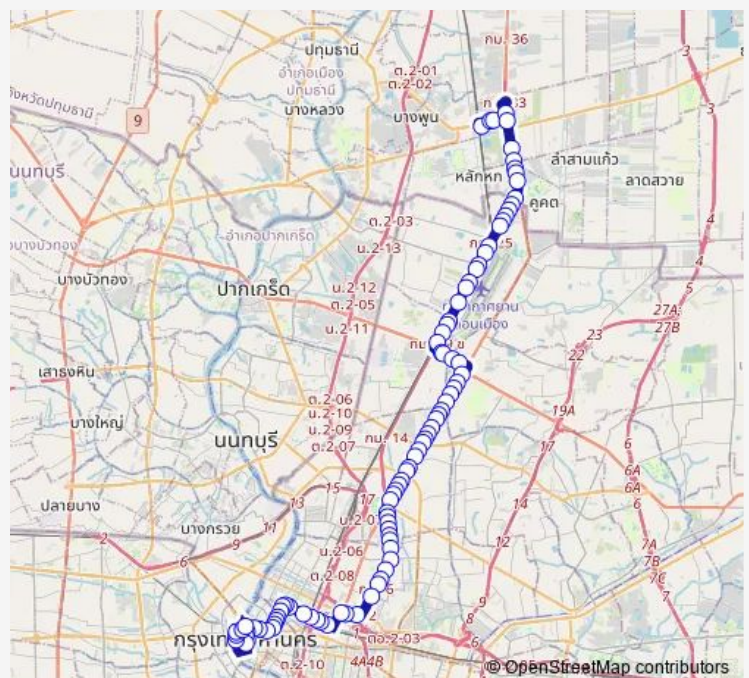

ตรงข้ามโรงเรียนสันติราษฎร์วิทยาลัย;Santirat Witthayalai School (Opposite)

Route schedule

ท่ารถสนามหลวง (อนุสาวรีย์ท้าวสุทศ);Sanam Luang Bus Terminal — ู้งสิต;Bus Depot Rangsit

Monday —

Tuesday —

Wednesday —

Thursday —

Friday —

Saturday 00:00

Sunday 00:00

Route info

Direction: ท่ารถสนามหลวง (อนุสาวรีย์ท้าวสุทศ);Sanam Luang Bus Terminal

Stops: 85

Trip Duration: 2 hour 12 min