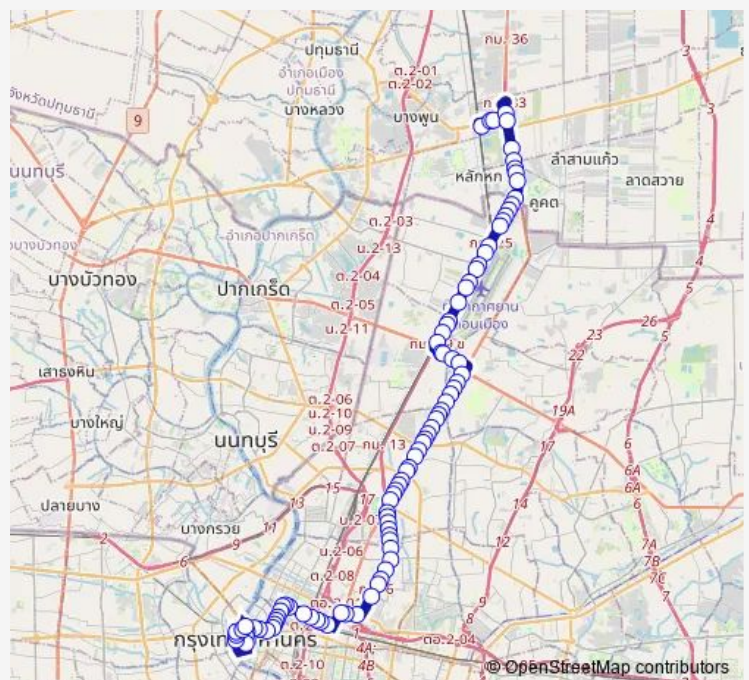

ตรงข้าม สน.พญาไท;Opposite Phayathai Police Station

ตรงข้ามโรงเรียนสันติราษฎร์วิทยาลัย;Santirat Witthayalai School (Opposite)

Route schedule

ท่ารถสนามหลวง (อนุสาวรีย์ท้าวสุทนต์);Sanam Luang Bus Terminal — ทุ่งรังสิต;Bus Depot Rangsit

Monday —

Tuesday —

Wednesday —

Thursday —

Friday —

Saturday 00:00

Sunday 00:00

Route info

Direction: ท่ารถสนามหลวง (อนุสาวรีย์ท้าวสุทนต์);Sanam Luang Bus Terminal

Stops: 85

Trip Duration: 2 hour 12 min

สำนักงานเขตราชเทวี;Ratchathewi District Office

กรมแพทยทหารบก;Army Medical Department

อนุสาวรีย์ชัยสมรภูมิ (เกาะดินแดง);Victory Monument (Din Daeng)