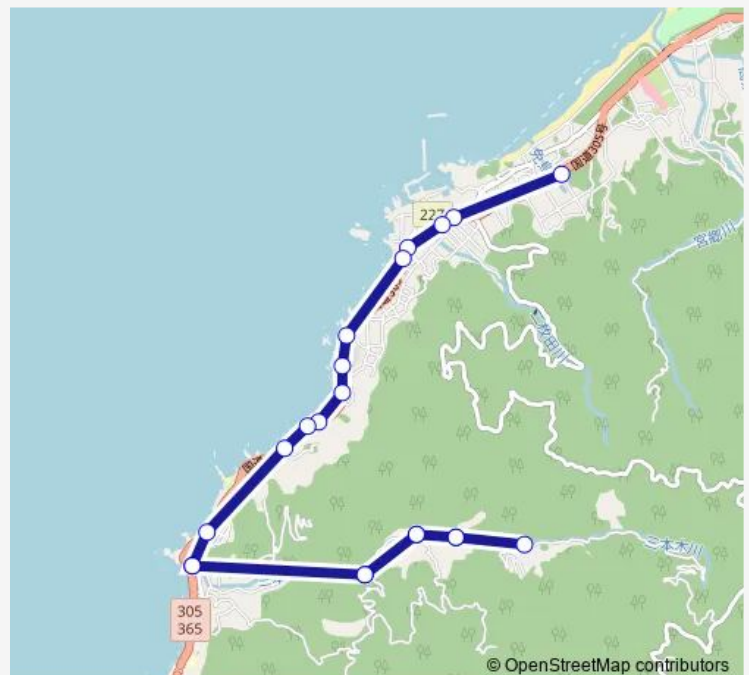

鉾島

鮎川新町

国見町入口

長原

獅々口

本三本木

長尾

本三本木

獅々口

長原

国見町入口

Route schedule

悠和園 — 国見町入口

Monday —

Tuesday 16:35

Wednesday —

Thursday —

Friday —

Saturday 16:35

Sunday —

Route info

Direction: 悠和園

Stops: 21

Trip Duration: 0 hour 27 min