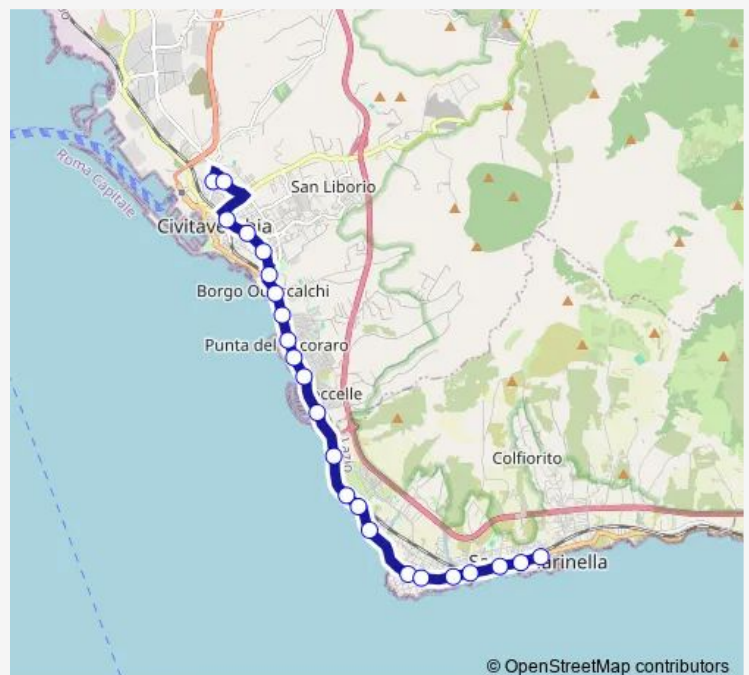

S. Marinella | Via Aurelia Via Perugia # f158

S. Marinella | via Aurelia 651 # f00045

S. Marinella | Via Aurelia Via Abbadia # f159

S. Marinella | Via Aurelia Via Volta # f160

S. Marinella | Via Aurelia Via Latina # f161

S. Marinella | Via Aurelia Via Castronovo # f162

S. Marinella | Via Aurelia Via Gramsci # f163

S. Marinella | Via Aurelia Via Rucellai # f164

Route schedule

Civitavecchia | Deposito # f277 — S. Marinella | Piazza Civitavecchia # f166

Monday	05:30
Tuesday	05:30
Wednesday	05:30
Thursday	05:30
Friday	05:30
Saturday	05:40
Sunday	—

Route info

Direction: Civitavecchia | Deposito # f277

Stops: 23

Trip Duration: 0 hour 20 min

© OpenStreetMap contributors