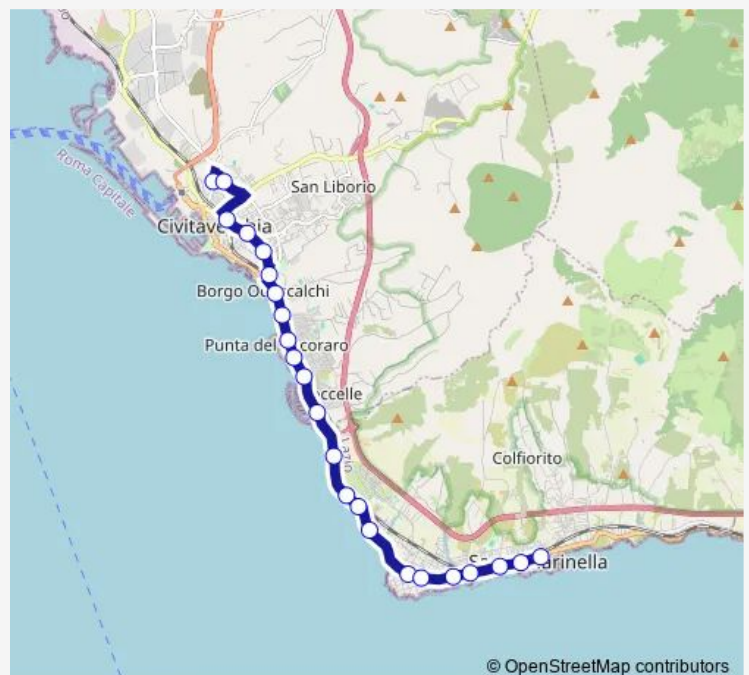

S. Marinella | Via Aurelia Via Perugia # f158

S. Marinella | via Aurelia 651 # f00045

S. Marinella | Via Aurelia Via Abbadia # f159

S. Marinella | Via Aurelia Via Volta # f160

S. Marinella | Via Aurelia Via Latina # f161

S. Marinella | Via Aurelia Via Castronovo # f162

S. Marinella | Via Aurelia Via Gramsci # f163

S. Marinella | Via Aurelia Via Rucellai # f164

Route schedule

Civitavecchia | Deposito # f277 — S. Marinella | Piazza Civitavecchia # f166

Monday	05:30
Tuesday	05:30
Wednesday	05:30
Thursday	05:30
Friday	05:30
Saturday	05:40
Sunday	—

Route info

Direction: Civitavecchia | Deposito # f277

Stops: 23

Trip Duration: 0 hour 25 min

© OpenStreetMap contributors