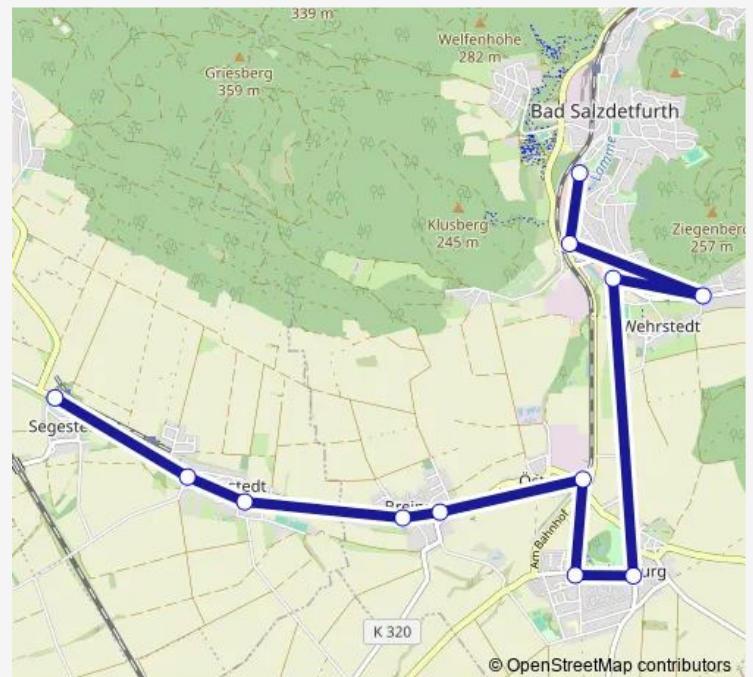

Direction

Segeste — Bad Salzdetfurth Südstadtcenter

12 stops

[Open route schedule](#)

Segeste

Almstedt Grafelder Weg

Almstedt Brinkweg

Breinum Am Osterbrink

Breinum Dorfplatz

Bodenburg Bahnhof

Bodenburg Sehlemer Straße

Bodenburg Markt

Wehrstedt Ahnepaule

Wehrstedt Mitte

Bad Salzdetfurth Klusbrücke

Bad Salzdetfurth Südstadtcenter

Route schedule

Segeste — Bad Salzdetfurth Südstadtcenter

Monday	—
Tuesday	08:12-17:50
Wednesday	08:12-17:50
Thursday	—
Friday	—
Saturday	07:50-17:50
Sunday	09:50-15:50

Route info

Direction: Segeste

Stops: 12

Trip Duration: 0 hour 17 min

Direction

Bad Salzdetfurth Südstadtcenter — Segeste

12 stops

[Open route schedule](#)

Bad Salzdetfurth Südstadtcenter

Bad Salzdetfurth Klusbrücke

Wehrstedt Mitte