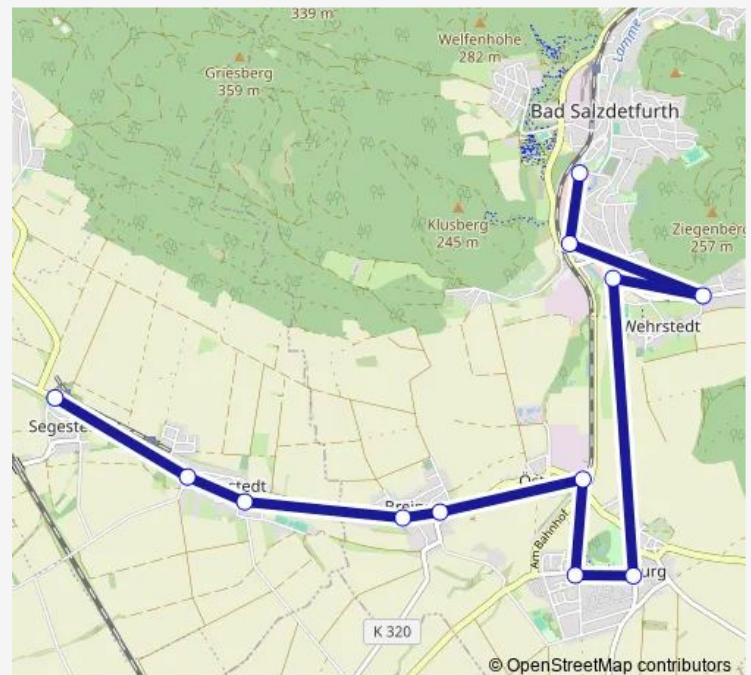

Breinum Dorfplatz

Bodenburg Bahnhof

Bodenburg Sehlemer Straße

Bodenburg Markt

Wehrstedt Ahnepaule

Wehrstedt Mitte

Bad Salzdetfurth Klusbrücke

Bad Salzdetfurth Südstadtcenter

### Route schedule

Segeste — Bad Salzdetfurth Südstadtcenter

Monday 08:12-17:50

Tuesday 07:50-17:50

Wednesday 08:12-17:50

Thursday 08:12-17:50

Friday 08:12-17:50

Saturday 07:50-17:50

### Route info

Direction: Segeste

Stops: 12

Trip Duration: 0 hour 17 min

## Direction

Bad Salzdetfurth Südstadtcenter — Segeste

12 stops

[Open route schedule](#)

Bad Salzdetfurth Südstadtcenter

Bad Salzdetfurth Klusbrücke

Wehrstedt Mitte

Wehrstedt Ahnepaule