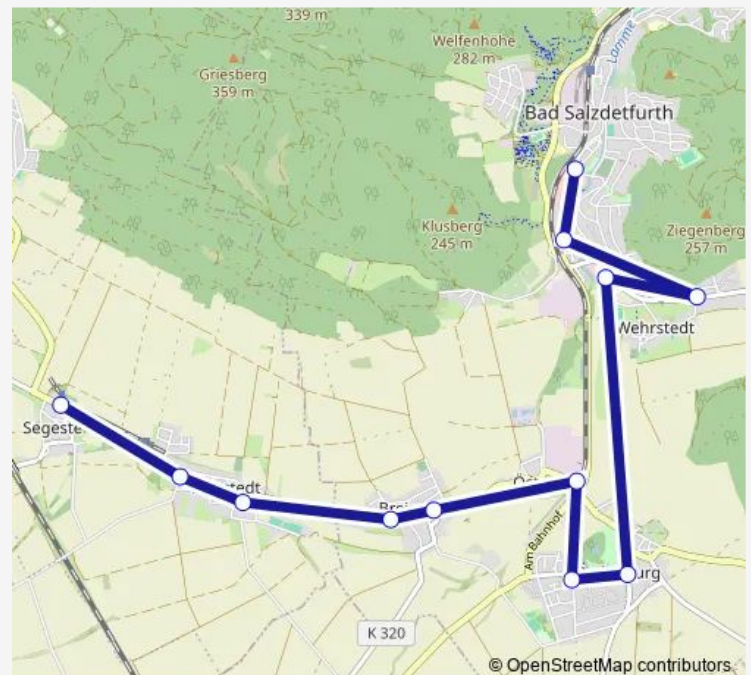

Breinum/Dorfplatz

Bodenburg/Bahnhof

Bodenburg/Sehlemer Straße

Bodenburg/Markt

Wehrstedt/Ahnepaule

Wehrstedt/Mitte

Bad Salzdetfurth/Klusbrücke

Bad Salzdetfurth/Südstadtcenter

Route schedule

Segeste — Bad Salzdetfurth/Südstadtcenter

Monday 08:12-17:50

Tuesday 08:12-17:50

Wednesday 08:12-17:50

Thursday 08:12-17:50

Friday 08:12-17:50

Saturday 07:50-17:50

Sunday 09:50-15:50

Route info

Direction: Segeste

Stops: 12

Trip Duration: 0 hour 17 min

Direction

Bad Salzdetfurth/Südstadtcenter — Segeste

12 stops

[Open route schedule](#)

Bad Salzdetfurth/Südstadtcenter

Bad Salzdetfurth/Klusbrücke

Wehrstedt/Mitte

Wehrstedt/Ahnepaule

Bodenburg/Markt

Bodenburg/Sehlemer Straße

Bodenburg/Bahnhof