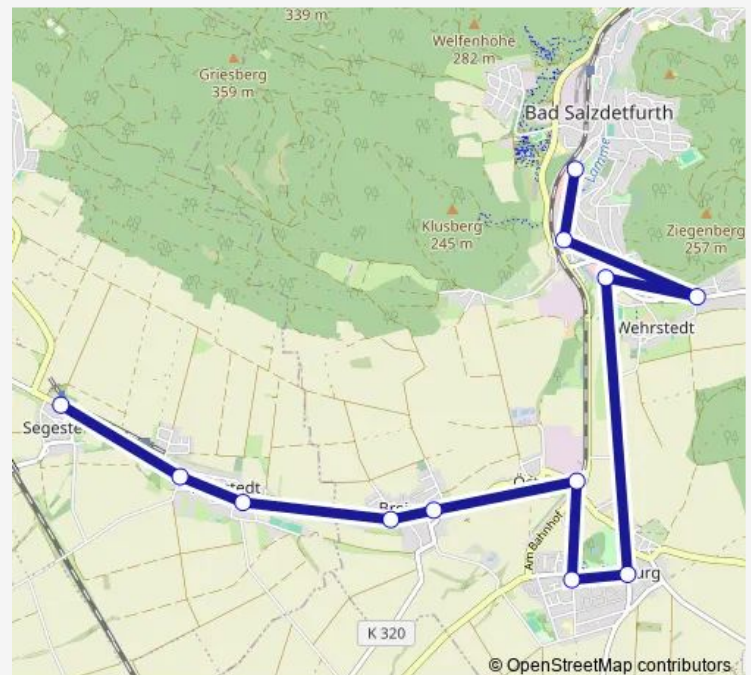

Breinum/Dorfplatz

Bodenburg/Bahnhof

Bodenburg/Sehlemer Straße

Bodenburg/Markt

Wehrstedt/Ahnepaule

Wehrstedt/Mitte

Bad Salzdetfurth/Klusbrücke

Bad Salzdetfurth/Südstadtcenter

Route schedule

Segeste — Bad Salzdetfurth/Südstadtcenter

Monday 08:12-17:50

Tuesday 08:12-17:50

Wednesday 08:12-17:50

Thursday 08:12-17:50

Friday 08:12-17:50

Saturday 07:50-17:50

Sunday 09:50-15:50

Route info

Direction: Segeste

Stops: 12

Trip Duration: 0 hour 17 min

Direction

Bad Salzdetfurth/Südstadtcenter — Segeste

12 stops

[Open route schedule](#)

Bad Salzdetfurth/Südstadtcenter

Bad Salzdetfurth/Klusbrücke

Wehrstedt/Mitte

Wehrstedt/Ahnepaule

Bodenburg/Markt

Bodenburg/Sehlemer Straße

Bodenburg/Bahnhof