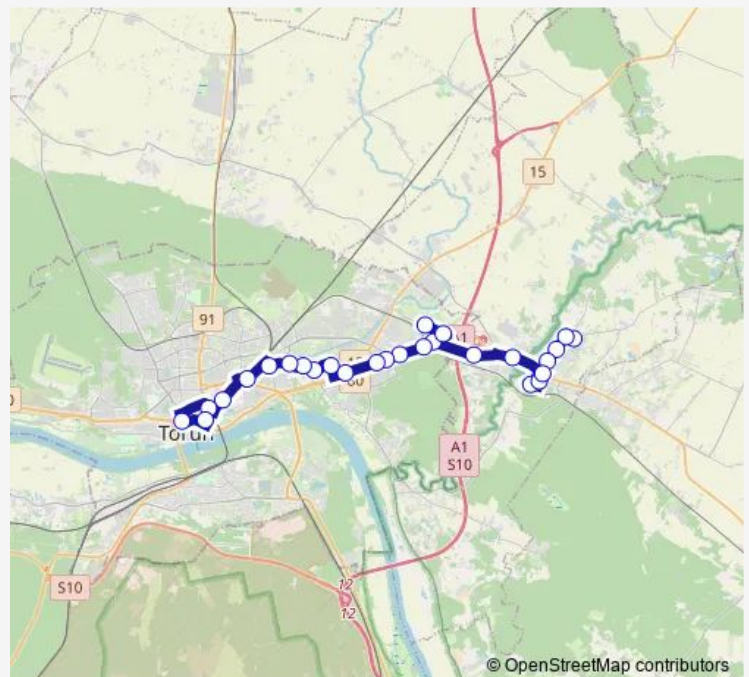

Saturday 04:46-22:35

Sunday 04:46-22:35

Route info

Direction: Plac św. Katarzyny

Stops: 28

Trip Duration: 0 hour 51 min

Lubicz Górny

Lubicz Górny-Osiedle

Lubicz Górny - Bankowa

Krobia-Kalinowa

Krobia-Osiedlowa

Krobia-Poligraficzna

Krobia

Direction

Krobia — Plac św. Katarzyny

28 stops

Friday 04:41-23:18

Saturday 04:41-23:18

Sunday 04:41-23:18

Route info

Direction: Krobia

Stops: 28

Trip Duration: 0 hour 51 min

Przy Kaszowniku

Tuesday 04:24-22:13

Wednesday 04:24-22:13

Thursday 04:24-22:13

Friday 04:24-22:13

Saturday 04:24-22:13

Sunday 04:24-22:13

Route info

Direction: Plac św. Katarzyny