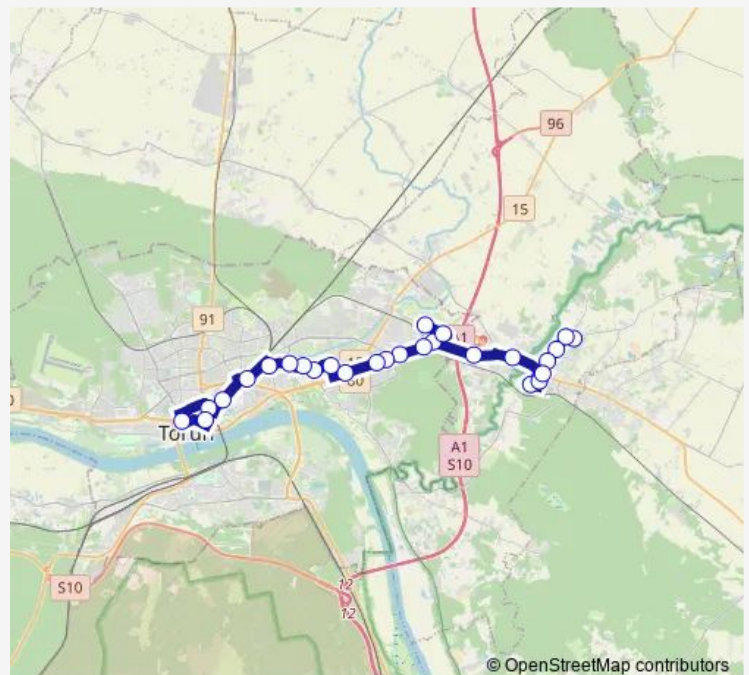

Saturday 04:41-23:18

Sunday 04:41-23:18

Route info

Direction: Krobia

Stops: 28

Trip Duration: 0 hour 50 min

Donimirskiego

Wschodnia

Dworzec Wschodni

Garbaty Mostek

Przy Kaszowniku

Aleja Solidarności

Plac św. Katarzyny

Direction

Plac św. Katarzyny — Lubicz Górny - Osiedle

23 stops

[Open route schedule](#)

Plac św. Katarzyny

Aleja Solidarności

Przy Kaszowniku

Garbaty Mostek

Dworzec Wschodni

Wschodnia

Donimirskiego

Friday 04:46-22:35

Saturday 04:46-22:35

Sunday 04:46-22:35

Route info

Direction: Plac św. Katarzyny

Stops: 28

Trip Duration: 0 hour 49 min

Krobia - Osiedlowa