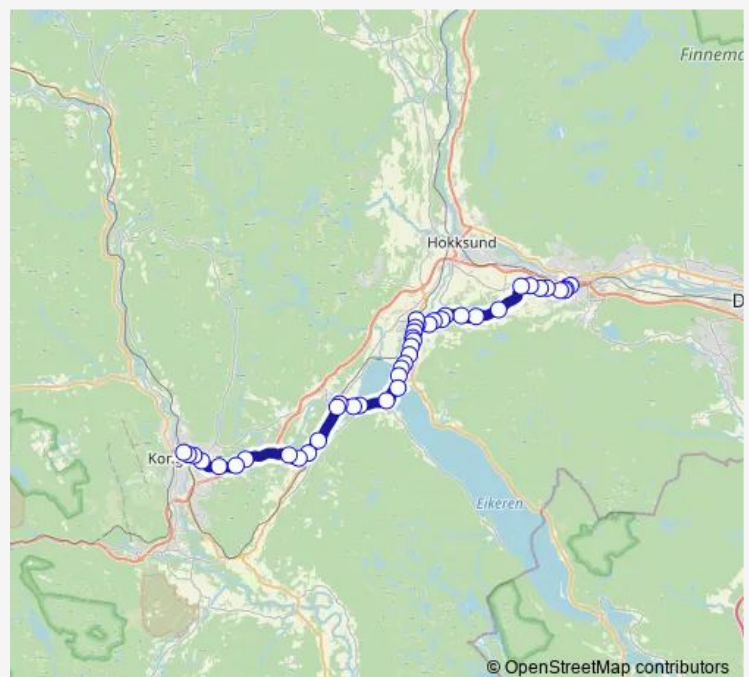

Skogen

Dokka

Route schedule

Hokksund stasjon — Saggrenda dam

Monday 07:00

Tuesday 07:00

Wednesday 07:00

Thursday 07:00

Friday 07:00

Saturday —

Sunday —

Route info

Direction: Hokksund stasjon

Stops: 43

Trip Duration: 1 hour 5 min

■ 115 — Hokksund - Kongsberg

BusMaps

Rødshøgda

Madsebakken nord

Kjærlighetsstien

Kongsberg sykehus

Kongsberg Bekkedokk

Kongsberg knutepunkt

Sandsværeveien