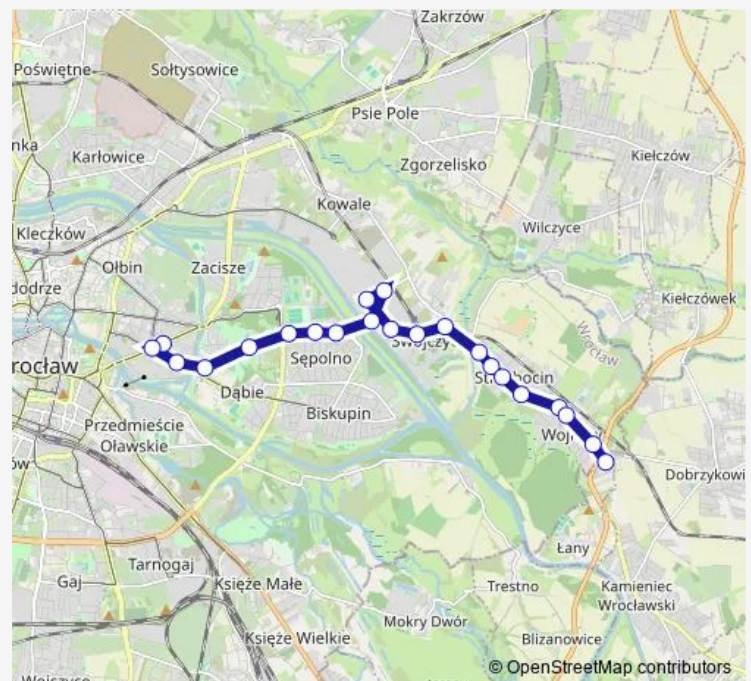

Wednesday 04:16-22:06

Thursday 04:16-22:06

Friday 04:16-22:06

Saturday 04:51-22:06

Sunday 04:51-22:06

Route info

Direction: Zajezdnia Obornicka

Stops: 14

Trip Duration: 0 hour 20 min

Direction

Wojnów (pętla) — Zajezdnia Obornicka

33 stops

[Open route schedule](#)

Wojnów (pętla)

Wojnów

Strumykowa