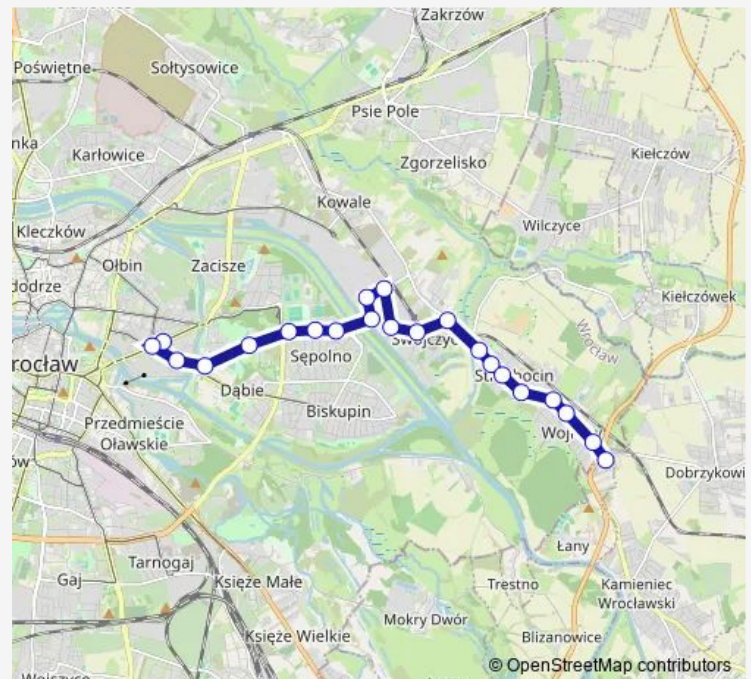

Mickiewicza

Kliniki

PL. Grunwaldzki

Route schedule

Wojnów (pętla) — Reja

Monday 14:02-17:00

Tuesday 14:02-17:00

Wednesday 14:02-17:00

Thursday 14:02-17:00

Friday 14:02-17:00

Saturday —

Sunday —

Route info

Direction: Wojnów (pętla)

Stops: 22

Trip Duration: 0 hour 34 min