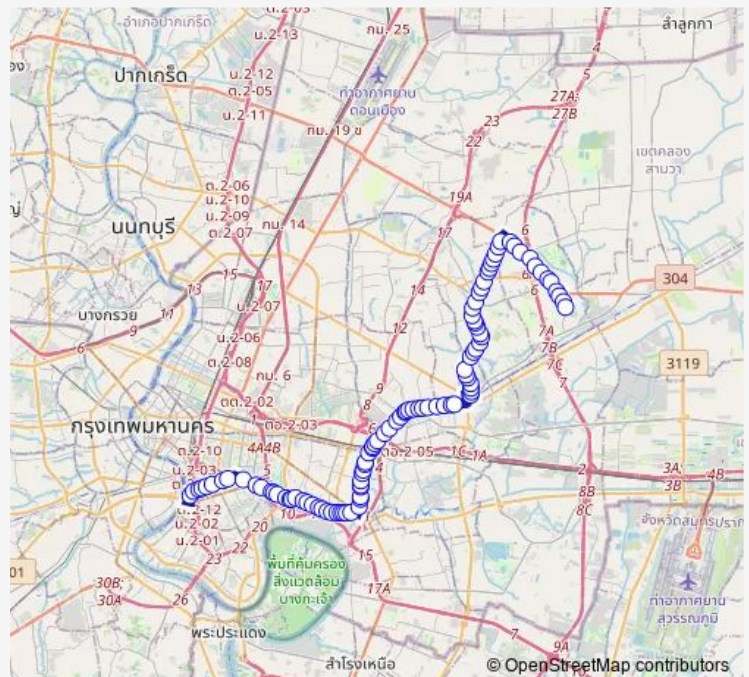

**Route schedule**

โรบินสันบางรัก;Robinson Bang Rak — สวนสยาม;Siam Park

Monday 00:00

Tuesday 00:00

Wednesday 00:00

Thursday 00:00

Friday 00:00

Saturday 00:00

Sunday 00:00

**Route info**

Direction: โรบินสันบางรัก;Robinson Bang Rak

Stops: 101

Trip Duration: 2 hour 29 min

115 — สวนสยาม - สาทร;Siam Park - Sathon

ตรงข้ามอาคารสิรินรัตน์;Sirinrat Building (Opposite)

บอสทาวเวอร์;Boss Tower

ตรงข้ามโรงพยาบาลเทพารินทร์;Theptarin Hospital (Opposite)

ศาลเจ้าพ่อกวนอู;Guan Yu Shrine

ตรงข้ามมหาวิทยาลัยกรุงเทพกล้วยน้ำไท;opposite Bangkok University (City Campus)

ตรงข้ามซอยเจียรสวัสดิ์;Soi Chain Sawat (Opposite)