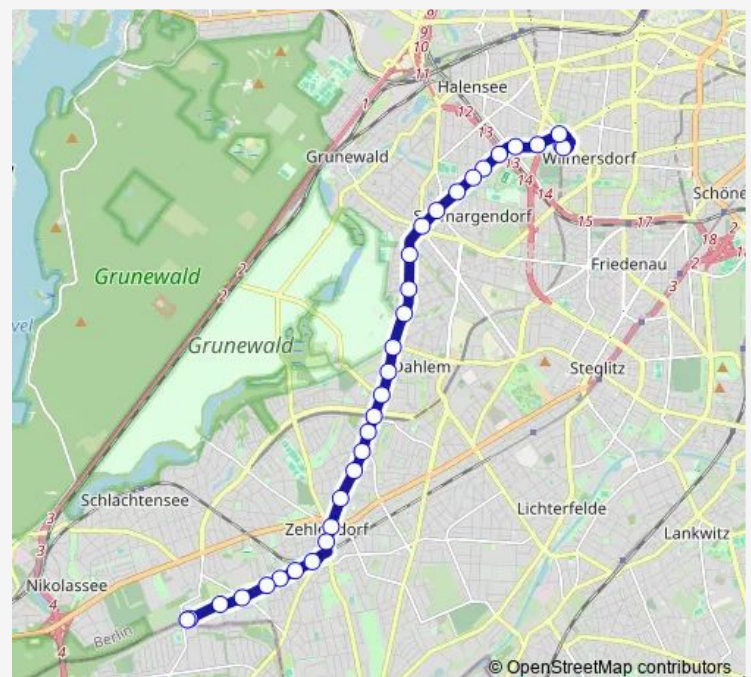

Alliiertenmuseum (Berlin)

Königin-Luise-Str./Clayallee (Berlin)

Brücke-Museum/Kunsthau Dahlem (Berlin)

Route schedule

Lissabonallee (Berlin) — Mansfelder Str./Barstr. (Berlin)

Monday 07:12-14:46

Tuesday 07:12-14:46

Wednesday 07:12-14:46

Thursday 07:12-14:46

Friday 07:12-14:46

Saturday —

Sunday —

Route info

Direction: Lissabonallee (Berlin)

Stops: 32

Trip Duration: 0 hour 40 min

■ 115

BusMaps

Pücklerstr. (Berlin)

Messelstr. (Berlin)

Roseneck/Hohenzollerndamm (Berlin)

Elsterplatz (Berlin)

Forckenbeckstr. (Berlin)

Salzbrunner Str. (Berlin)

Warmbrunner Str. (Berlin)

S Hohenzollerndamm (Berlin)

Hoffmann-von-Fallersleben-Platz (Berlin)

U Fehrbelliner Platz (Berlin)

Mansfelder Str./Barstr. (Berlin)

Direction

Roseneck (Berlin) — Mansfelder Str./Barstr. (Berlin)