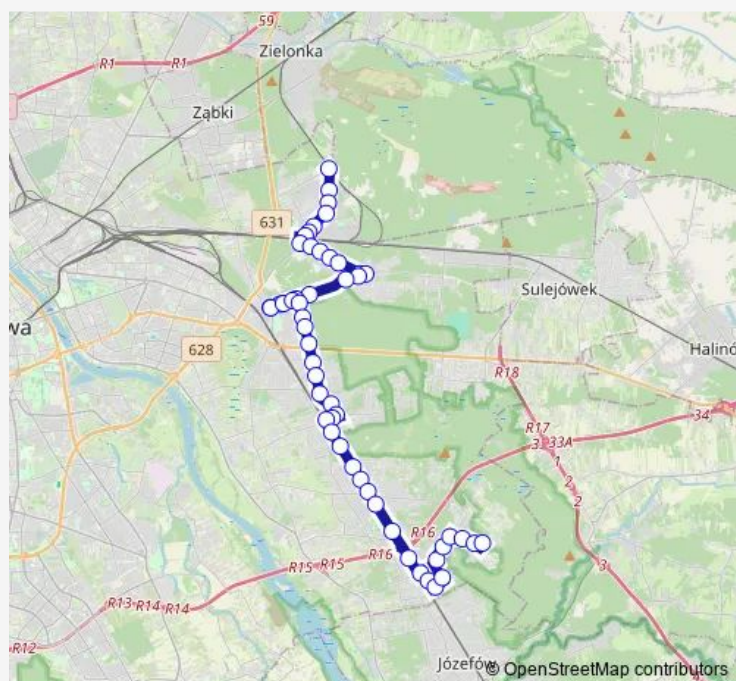

Saturday 23:20

Sunday 23:20

Route info

Direction: PKP Mokry Ług 03

Stops: 22

Trip Duration: 0 hour 23 min

Direction

PKP Mokry Ług 03 — Aleksandrów 01

52 stops

[Open route schedule](#)

PKP Mokry Ług 03

Buchalteryjna 01

Jerzego 01

Rembertów-Akademia 01

Eskulapów 01

Rembertów-Ratusz 01

Sunday 04:48-22:46

Route info

Direction: Aleksandrów 01

Stops: 55

Trip Duration: 1 hour 3 min

IX Poprzeczna 02

Alpejska-Institut 02

Odrodzenia 02